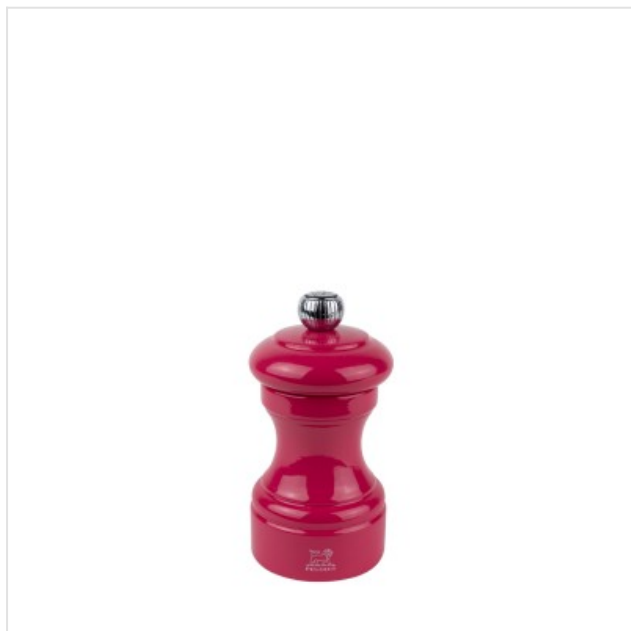

Bistro Manuele Pepermolen Zuurstokroze 10cm Peugeot

Categorie:
Merk: Peugeot
Model: 40789

29,90€

OMSCHRIJVING

Met deze zuurstokroze Bistro pepermolen haalt u vitaliteit en optimisme mee aan tafel.

Hoe gaat u deze zuurstokroze Bistro pepermolen combineren? Met de frisheid van een pistachenoot ? Met de intensiteit van een aubergine ? Deze duo's van zout- en pepermolens zullen zeker ook u weten te inspireren met een waaier aan schakeringen. Deze pepermolen is op technisch vlak uitgerust met het Peugeot maalwerk met levenslange garantie en biedt een instelbare maalgraad dankzij zijn knop bovenaan. - Vervaardigd in Frankrijk - PEFC™-hout, afkomstig uit Franse bossen - Stralende kleur en glanzende afwerking - Te combineren met de andere kleuren van de Bistrorama-collectie, om monochrome of tweekleurige combinaties van molens te creëren - Zijn maalwerk heeft een levenslange garantie - Molen met 5 jaar garantie - Klaar voor gebruik: peperkorrels inbegrepen - Het ideale cadeau om te schenken of te krijgen

Elektrisch

Afwerking materiaal

Gelakt

Hoogte

10 cm

Kleur

Roze

Kleur/Stijl