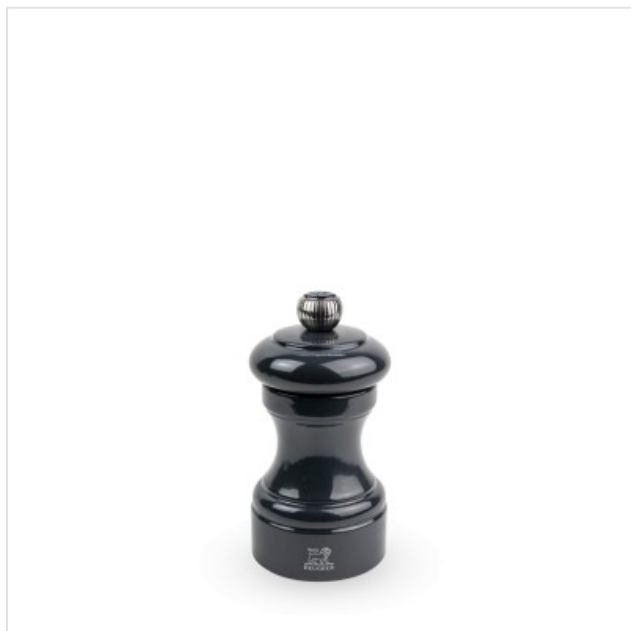

Bistro Manuele pepermolen Leisteen 10cm Peugeot

Categorie:
Merk: Peugeot
Model: 40802

29,90€

OMSCHRIJVING

Stijl en elegantie voor deze Bistro pepermolen voorgesteld in deze sublieme leisteenkleur.

De Bistro pepermolen werd meer dan 150 jaar geleden voor het eerst ontworpen en vervaardigd. Sober en elegant, is hij het archetype van de tafelmolen. Deze subliem glanzende afwerking in leisteen kenmerkt zijn tijdloosheid en combineert elegant met de kleuren van de Bistrorama-collectie. Praktisch, met de knop bovenaan deze Bistro pepermolen kunt u in één simpele beweging de maalgraad van de peper instellen. - Vervaardigd in Frankrijk - PEFC™-hout, afkomstig uit Franse bossen - Stralende kleur en glanzende afwerking - Te combineren met de andere kleuren van de Bistrorama-collectie, om monochrome of tweekleurige combinaties van molens te creëren - Zijn maalwerk heeft een levenslange garantie - Molen met 5 jaar garantie - Klaar voor gebruik: peperkorrels inbegrepen - Het ideale cadeau om te schenken of te krijgen

Elektrisch

Afwerking materiaal
Hoogte
Kleur
Kleur/Stijl
Materiaal

Gelakt
10 cm
Grijs
Leisteen
HOUT

Onderhoud & Reiniging

Vaatwasbestendig

Bovenstaande informatie is uitsluitend informatief/indicatief en aan wijziging onderhevig