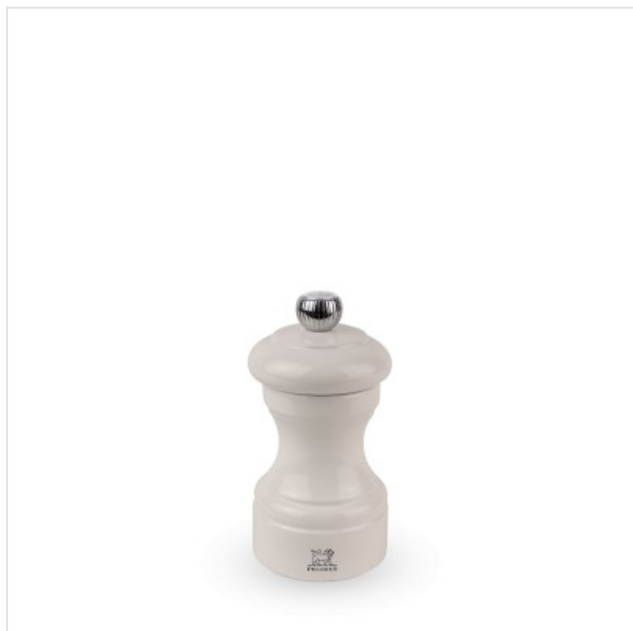

Bistro manuele zoutmolen Ivoor 10cm Peugeot

Categorie:
Merk: Peugeot
Model: 40857

29,90€

OMSCHRIJVING

Een subtiele en rustgevende ivoorkleur, die buitengewoon zacht is.

De Bistro molen is tijdloos. Hij werd in 1874 ontworpen onder de naam model Z en is de oudste tafelmolen in de Peugeot-collectie. Hij is volledig vervaardigd in Frankrijk, is gemaakt uit beukenhout en verbergt binnenin een stalen maalwerk waarmee droge zoutkristallen kunnen worden gemalen. Een grote klassieker in zijn ivoorkleur, die alle kleuren van de Bistrorama-collectie in de verf weet te zetten. - Vervaardigd in Frankrijk - PEFC™-hout, afkomstig uit Franse bossen - Stralende kleur en glanzende afwerking - Te combineren met de andere kleuren van de Bistrorama-collectie, om monochrome of tweekleurige combinaties van molens te creëren - Zijn maalwerk heeft een levenslange garantie - Molen met 5 jaar garantie - Om droge zoutkristallen (steenzout) te malen die maximaal 4 mm groot zijn. - Klaar voor gebruik: inclusief zoutkristallen - Niet gebruiken voor vochtig zeezout, zelfs niet als het gedroogd is - Het ideale cadeau om te schenken of te krijgen

Algemeen

Elektrisch

Fysieke kenmerken

Afwerking materiaal

Gelakt

Hoogte

10 cm

Kleur

Wit

Kleur/Stijl

Ivoor

Materiaal

HOUT

Onderhoud & Reiniging

Vaatwasbestendig

Bovenstaande informatie is uitsluitend informatief/indicatief en aan wijziging onderhevig