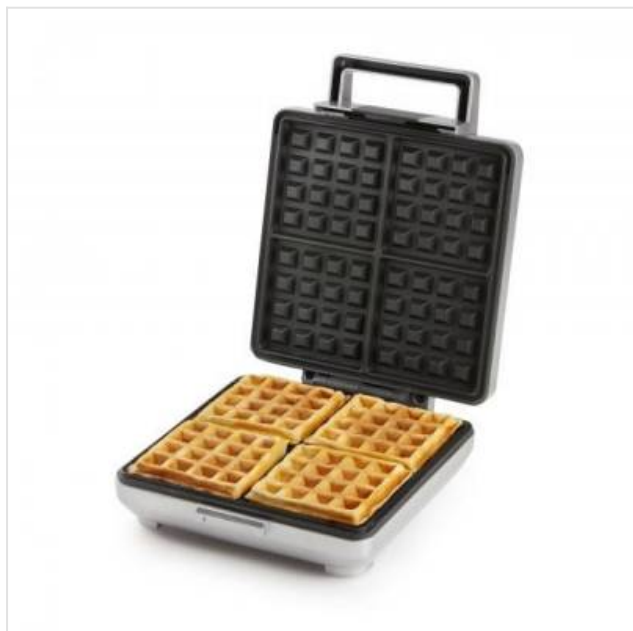

Wafelijzer 4 wafels 1600W Domo

Categorie: Wafelijzers
Merk: Domo
Model: DO9250W

59,99€

OMSCHRIJVING

- Voor echte Belgische wafels
- Indicatielampjes aan/uit en klaar voor gebruik
- Hoogwaardige antiaanbaklaag
- Cool touch behuizing en handvat
- Compact en eenvoudig op te bergen
- Antislipvoetjes
- Afmetingen: 25,1 x 33,3 x 9,7 cm

SPECIFICATIE

Algemeen

Aantal standen	4
Elektrisch	<input checked="" type="checkbox"/>
Functie wafelijzer	Wafelijzer

Fysieke kenmerken

Afmetingen	25,1 x 33,3 x 9,7 mm
Breedte	25,1 cm

Bovenstaande informatie is uitsluitend informatief/indicatief en aan wijziging onderhevig

MA	13u - 18u
DI	9u tot 18u
WOE	9u tot 18u
DO	9u tot 18u

VRIJ	9u tot 18u
ZAT	10u tot 18u
ZON	GESLOTEN

Diepte	0,7 cm
Hoogte	33,3 cm
Kleur	Zwart

Platen

Anti-aanbaklaag

Stroom

Vermogen 1600 W

Veiligheid