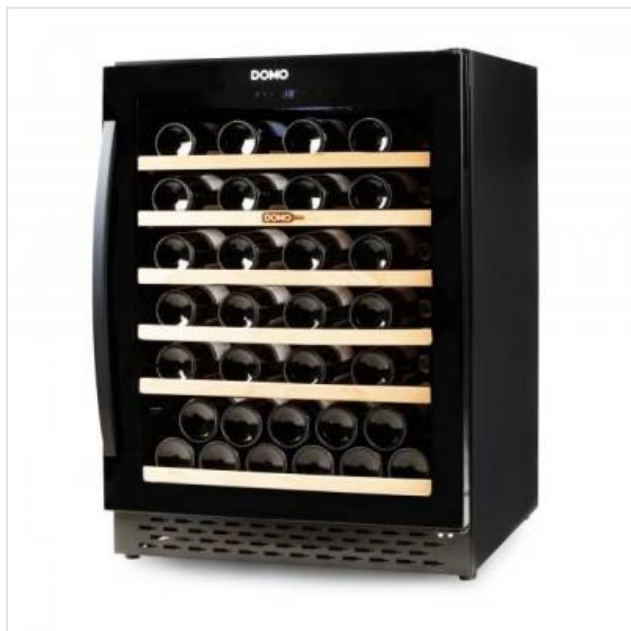

## DO91608W Domo

Categorie: Wijnkast vrijstaand

Merk: Domo

Model: DO91608W

5 4 1 1 3 9 7 1 4 8 3 2 2

5 411397 148322 >

699,95€

## OMSCHRIJVING

Wijnkoelkast 51 flessen F

- Inhoud: 143 l - 51 flessen wijn
- Betrouwbare temperatuurzone met bereik van 5 tot 22 °C
- Ook te gebruiken in kelders en bergingen vanaf 10 °C
- Mogelijkheid om door een installateur deels in te bouwen dankzij het built-under ontwerp
- Zes planken uit premium, gelakt hout
- Bovenste 5 planken zijn voorzien van railssysteem voor eenvoudig openschuiven
- Deur uit transparant, gelaagd glas
- Eenvoudige bediening met leddisplay
- Extern solide (metalen) zwart handvat voor eenvoudig openen
- Afmetingen: B 57,5 x D 59,5 x H 82 cm

### Fysieke kenmerken

Breedte	57,5 cm
Diepte	59,5 cm
Hoogte	82 cm
Ingebouwde LED verlichting	
Kleur	Zwart
Materiaal	BOROSILICAATGLAS, HOUT, Staal