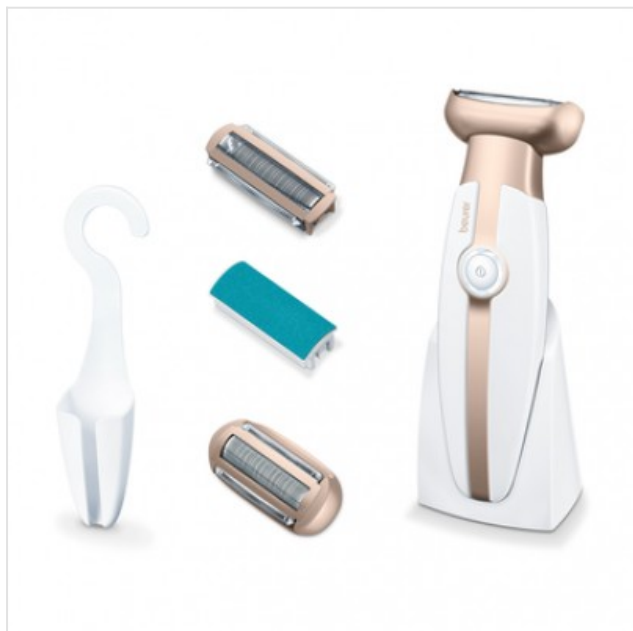

## HL 35 lady shaver Beurer

Categorie: Ladyshaver  
Merk: Beurer  
Model: BEU57705

54,99€

### OMSCHRIJVING

De ladyshave voor een zachte en zijdezachte huid! Dankzij de flexibele scheerkop past het scheerapparaat zich optimaal aan de huid aan om moeiteloos haren te verwijderen, ook op de moeilijk bereikbare plekken. De ladyshave is geschikt voor gebruik op een natte of droge huid. Het exfoliërende opzetstuk helpt dode huidcellen te verwijderen en voorkomt ingegroeide haartjes.

- Geïntegreerd LED-licht
- Waterbestendig (IPX 7)
- Incl. exfoliatie bijlage
- Geschikt voor nat en droog scheren
- Met geïntegreerde trimmer
- Verlichte aan/uit schakelaar
- Hypoallergeen scheeropzetstuk (nikkelvrij)
- Flexibel scheerhoofd
- Snellaadfunctie
- Indicator batterijniveau
- Incl. borstel

- Incl. 2 opzetkammen (4 mm/8 mm)
- Incl. douche haak
- Werkt op batterijen