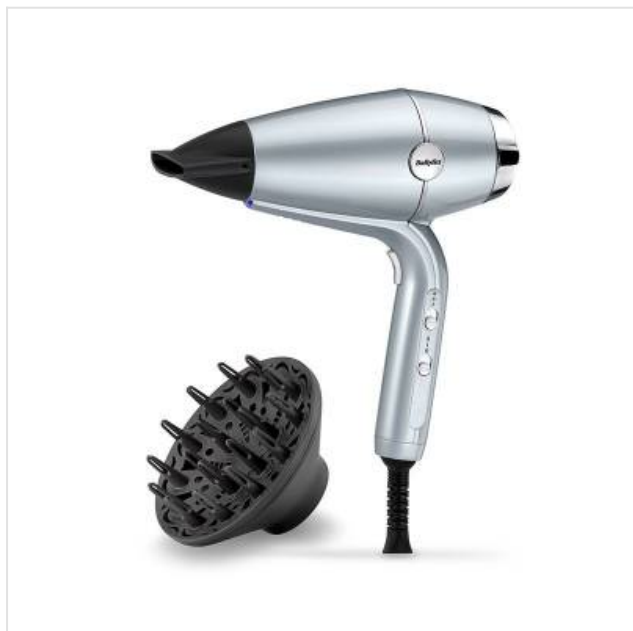

Hydro Fusion Föhn D773DE Babyliss

Categorie: Haardroger
Merk: Babyliss
Model: D773DE

53,99€

OMSCHRIJVING

De BaByliss Hydro Fusion D773DE föhn is zo ontworpen om je haar snel te drogen en het zorgt tegelijkertijd voor een superglad en glanzend resultaat. De geavanceerde plasmatechnologie maakt gebruik van een vochtbalancerend dubbel ionensysteem. Dit systeem combineert positieve én negatieve ionen die samenwerken om het haar te hydrateren en pluisvrij te maken, terwijl je föhnt. Je haar voelt zijdezacht en verzorgd aan met een luxueuze glans.

De voordelen van plasma technologie

- Het haar voelt zacht en verzorgd aan
- Het haar pluist niet
- Het haar is superglad
- Het haar ziet er glanzend en stralend uit

Inclusief plasma-flow diffuser (die zo is ontworpen voor een goede verspreiding van de positieve en negatieve ionen) voor het vormen van zachte, stralende krullen en een smalle blaasmond voor het stylen van je haar met een pluisvrij, glad, glanzend resultaat.

Bovenstaande informatie is uitsluitend informatief/indicatief en aan wijziging onderhevig

MA 13u - 18u
DI 9u tot 18u
WOE 9u tot 18u
DO 9u tot 18u

VRIJ 9u tot 18u
ZAT 10u tot 18u
ZON GESLOTEN

- Krachtige blaassnelheid voor snel drogen
- Geavanceerde plasmatechnologie met vochtbalancerend dubbel ionensysteem
- 3 temperatuur- / 2 snelheidsinstellingen
- Cool shot
- Grote plasma-flow diffuser voor zachte, natuurlijke krullen
- Extra smalle blaasmond voor een blow-dry zoals bij de kapper
- 2.5m extra lang snoer
- Afneembaar filter voor gemakkelijk schoonmaken
- Licht in gewicht voor eenvoudig gebruik
- 2100 Watt
- 3 jaar garantie

SPECIFICATIE

Accessoires

Diffuser	
Smalle blaasmond	

Filtering

Afneembare filter	
-------------------	---

Fysieke kenmerken

Kleur	Groen
Kleur/Stijl	Mintgroen

Programma's