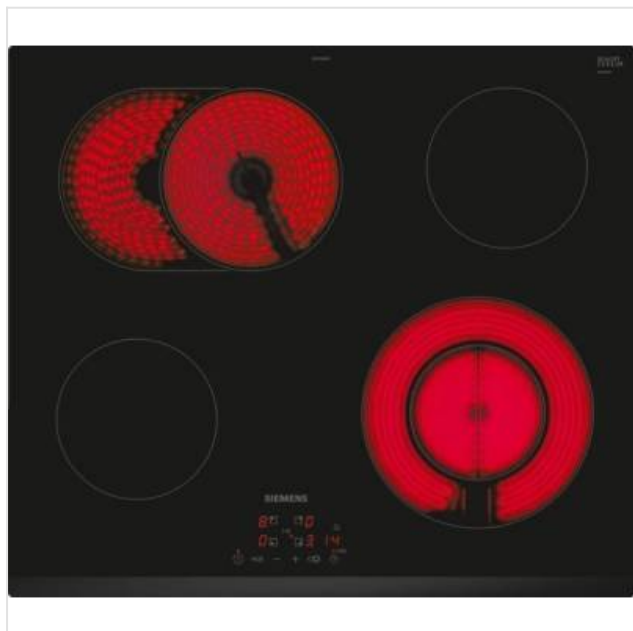

ET631BNB1E Siemens

Categorie: Kookplaat
Merk: Siemens
Model: ET631BNB1E

394,99€

OMSCHRIJVING

iQ300, elektrische kookplaat, 60 cm, zwart, surface mount without frame

De moderne kookplaat van glaskeramik voor meer kookplezier en minder schoonmaakwerk.

- Voldoende plaats voor grote potten en pannen dankzij de variabele kookzone van 21 cm.
- Veilig uitschakelen van de kookzone na het einde van de geselecteerde kooktijd dankzij de timer met uitschakelfunctie.
- Met de Kinderbeveiliging worden alle kookzones tegen ongewenst inschakelen beveiligd.

Voor meer flexibiliteit tijdens het koken: de 21 cm twee-ring kookzone.

Door de twee-ring kookzone kunt u de diameter van de kookzone aanpassen aan de maat van uw pan. Dit geeft u meer flexibiliteit en bespaart energie. Ze zijn gemakkelijk in en uit te schakelen met de sensorknop.

Timerfunctie	
--------------	---

Fysieke kenmerken

Aansluitwaarde	6700 W
Afwerking rand	Randloos
Breedte	59,2 cm
Diepte	52,2 cm
Hoogte	4,5 cm
Kleur	Zwart
Nisbreedte (minimaal)	56 cm
Nisdiepte (minimaal)	49 cm
Nishoogte (minimaal)	4,5 cm