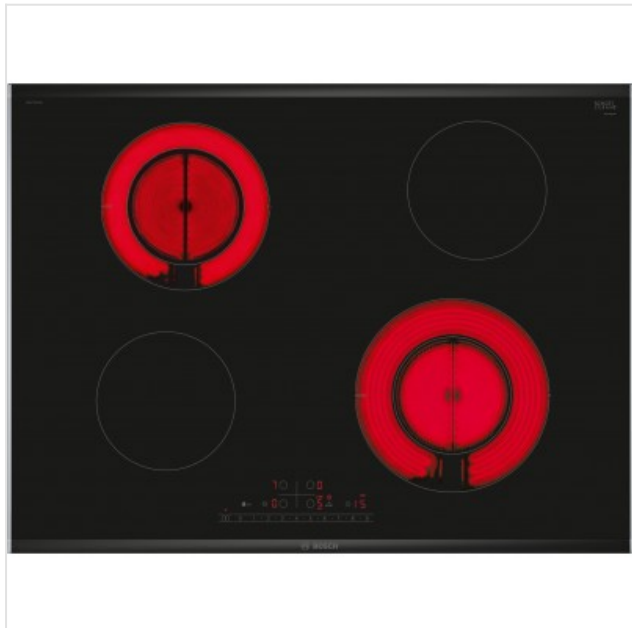

PKG775FP2E Bosch

Categorie: Kookplaat
Merk: Bosch
Model: PKG775FP2E

849,00€

OMSCHRIJVING

De vitrokeramische kookplaat: maakt koken en schoonmaken bijzonder eenvoudig.

- DirectSelect: Directe, eenvoudige selectie van de gewenste kookzone, vermogen en extra functies.

Gemakkelijk te begrijpen, nog gemakkelijker te gebruiken.

Dankzij het intuïtieve bedieningspaneel, kunt u de kookplaten selecteren en de specifieke vermogensstand instellen die u wilt - direct en snel. DirectSelect is ook voorzien van een praktisch energieverbruikdisplay, evenals QuickStart en ReStart functies.

Type kookplaat Vitrokeramisch Knop Aan/Uit 

Fysieke kenmerken

Aansluitwaarde 7300 W
Breedte 71 cm
Diepte 52,7 cm
Hoogte 4,4 cm
Materiaal Keramiek
(aardewerk),
BOROSILICAATGLAS
Nisbreedte 56 cm
(minimaal)
Nisdiepte (minimaal) 4,4 cm
Nishoogte 49 cm
(minimaal)