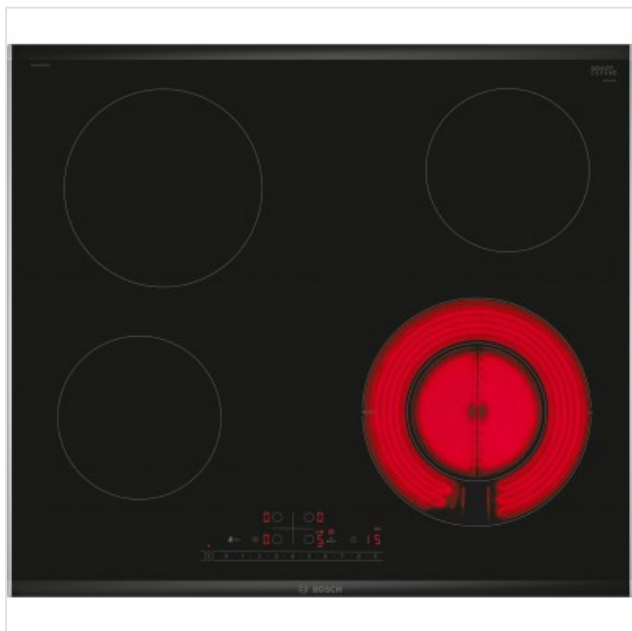

PKF675FP2E Bosch

Categorie: Kookplaat
Merk: Bosch
Model: PKF675FP2E

609,00€

OMSCHRIJVING

De vitrokeramische kookplaat: maakt koken en schoonmaken bijzonder eenvoudig.

- DirectSelect: Directe, eenvoudige selectie van de gewenste kookzone, vermogen en extra functies.

DirectSelect, een intuïtieve en uiterst gebruiksvriendelijke banner.

Intuïtieve selectie van de zone van de keuken en de temperatuur van de tours in een handomdraai. Het geeft ook het energieverbruik weer en beschikt over QuickStart- en ReStart-functies.

SPECIFICATIE

Algemeen

Type kookplaat Vitrokeramisch

Bediening

Knop Aan/Uit

Bovenstaande informatie is uitsluitend informatief/indicatief en aan wijziging onderhevig

MA 13u - 18u
DI 9u tot 18u
WOE 9u tot 18u
DO 9u tot 18u

VRIJ 9u tot 18u
ZAT 10u tot 18u
ZON GESLOTEN