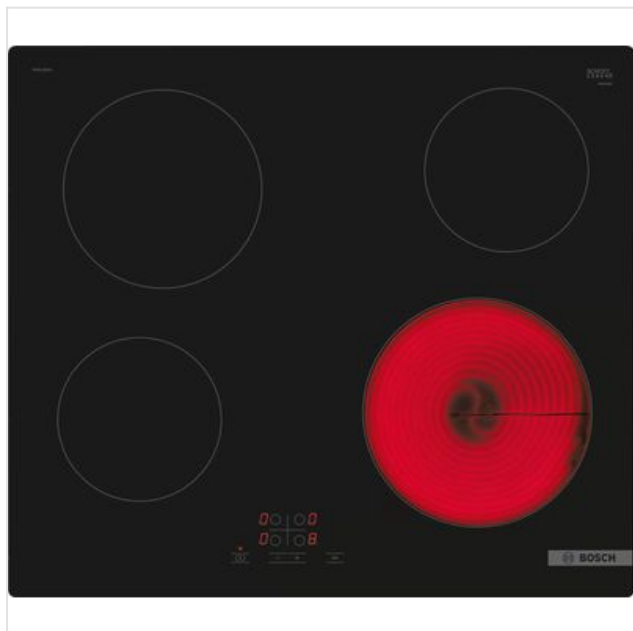

## PKE611BA2E Bosch

Categorie: Kookplaat  
Merk: Bosch  
Model: PKE611BA2E

439,99€

## OMSCHRIJVING

**De vitrokeramische kookplaat: maakt koken en schoonmaken bijzonder eenvoudig.**

- TouchSelect: eenvoudige selectie van de kookzone en vervolgens van het vermogen.

**TouchSelect: Alles met één enkele aanraking.**

Met dit nieuwe bedieningspaneel stelt u met gemak de gewenste kookzone in. U kiest simpelweg hoeveel vermogen u nodig heeft. En de nieuwe QuickStart- en ReStart-functies maken koken nog gemakkelijker.

### Fysieke kenmerken

Aansluitwaarde	6600 W
Breedte	59.2 cm
Diepte	52.2 cm
Hoogte	4.5 cm
Kleur	Zwart
Materiaal	Keramiek (aardewerk), CRISTALLIN
Nisbreedte (minimaal)	56 cm
Nisdiepte (minimaal)	4.5 cm
Nishoogte (minimaal)	49 cm