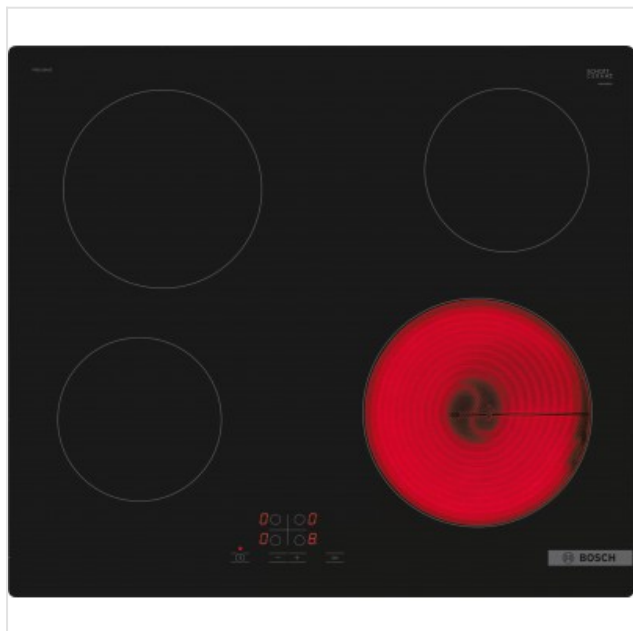

PKE611BA2E Bosch

Categorie: Kookplaat
Merk: Bosch
Model: PKE611BA2E

319,99€

OMSCHRIJVING

De vitrokeramische kookplaat: maakt koken en schoonmaken bijzonder eenvoudig.

- TouchSelect: eenvoudige selectie van de kookzone en vervolgens van het vermogen.

TouchSelect: Alles met één enkele aanraking.

Met dit nieuwe bedieningspaneel stelt u met gemak de gewenste kookzone in. U kiest simpelweg hoeveel vermogen u nodig heeft. En de nieuwe QuickStart- en ReStart-functies maken koken nog gemakkelijker.

VRIJ 9u tot 18u
ZAT 10u tot 18u
ZON GESLOTEN

Fysieke kenmerken

Aansluitwaarde	6600 W
Breedte	59,2 cm
Diepte	52,2 cm
Hoogte	4,5 cm
Kleur	Zwart
Materiaal	Keramiek (aardewerk), BOROSILICAATGLAS
Nisbreedte (minimaal)	56 cm
Nisdiepte (minimaal)	4,5 cm
Nishoogte (minimaal)	49 cm