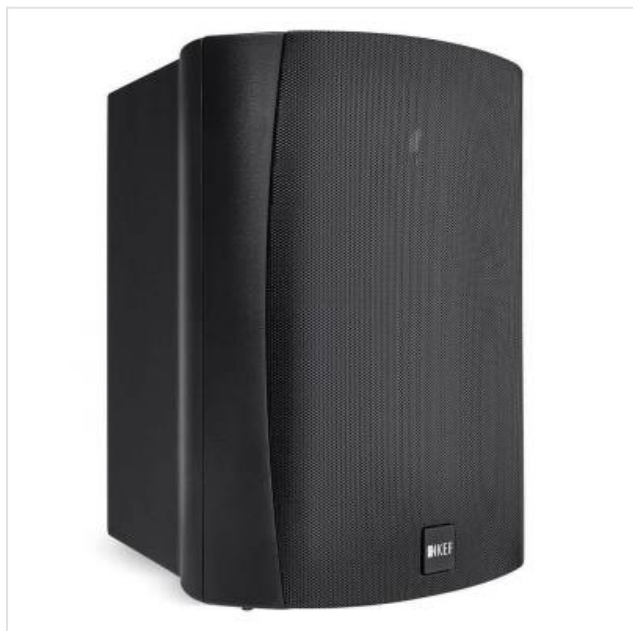

VENTURA 6 Outdoor / 160 mm / Black (per paar) KEF

Categorie: Luidspreker
Merk: KEF
Model: SP3676BA

0 6 3 7 2 0 3 0 4 3 1 0 9

0 637203 043109 >

576,00€

OMSCHRIJVING

Op het terras, bij het zwembad, of op uw jacht, met de KEF Ventura 6 all-weather outdoor luidspreker kunt u zonder compromissen genieten van uw muziek

Ventura 6 is ideaal voor middelgrote tot grote buitenruimten of voor mensen die op zoek zijn naar meer dan mid-level achtergrond muziek.

Ventura 6

Weerbestendig, IP65-gecertificeerd en zoutspray-getest: de zeewaardige Ventura-seriemodellen buitentoepassingen zullen uw zwembad, tuin of jacht met high-end geluid overspoelen, zelfs in extreme weersomstandigheden.

Algemeen

Aantal luidsprekers in de doos	2 speakers
Type speaker	Inbouw, Buiten

Fysieke kenmerken

Breedte	22,6 cm
Diepte	26,35 cm
Gewicht	3,8 kg
Hoogte	30 cm
Kleur	Zwart
Materiaal	Roestvrij staal (RVS), Messing, ALUMINIUM