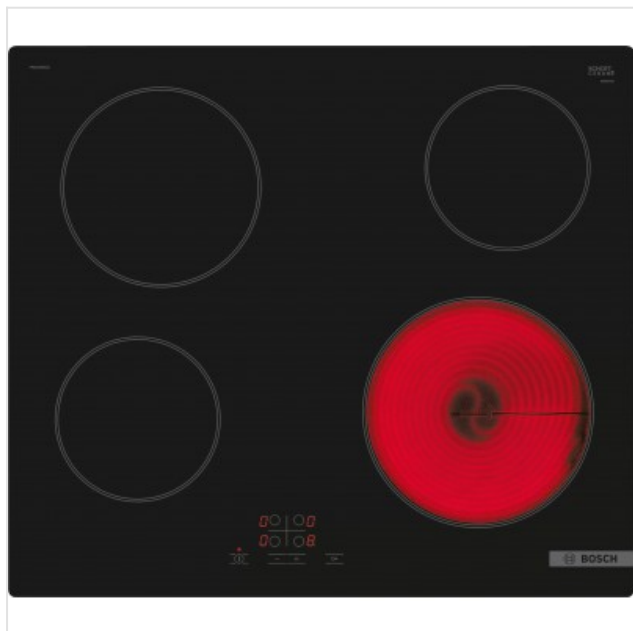

## PKE61RBA2E Bosch

Categorie: Kookplaat  
Merk: Bosch  
Model: PKE61RBA2E

309,99€

## OMSCHRIJVING

**De vitrokeramische kookplaat: maakt koken en schoonmaken bijzonder eenvoudig.**

- TouchSelect: eenvoudige selectie van de kookzone en vervolgens van het vermogen.

**VRIJ**      9u tot 18u  
**ZAT**      10u tot 18u  
**ZON**      GESLOTEN

Diepte	52,2 cm
Hoogte	45 cm
Kleur	Zwart
Materiaal	Keramiek (aardewerk), BOROSILICAATGLAS
Nisbreedte (minimaal)	56 cm
Nisdiepte (minimaal)	45 cm
Nishoogte (minimaal)	49 cm