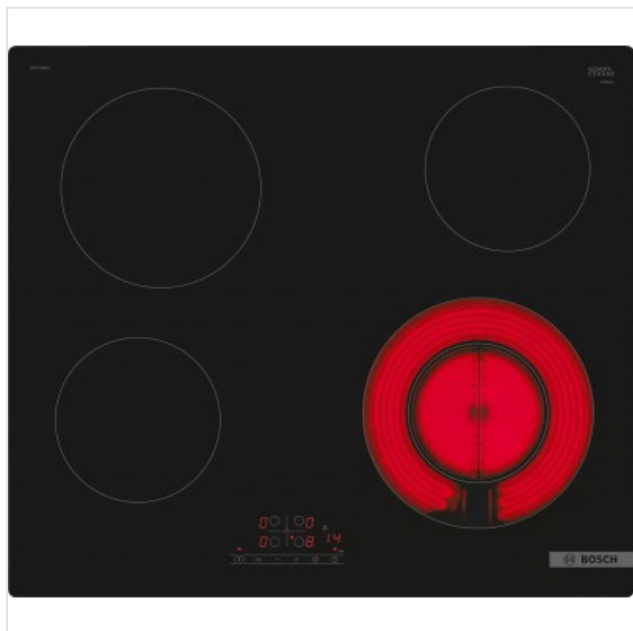

## PKF611BB2E Bosch

Categorie: Kookplaat  
Merk: Bosch  
Model: PKF611BB2E

290,99€

## OMSCHRIJVING

**De vitrokeramische kookplaat: maakt koken en schoonmaken bijzonder eenvoudig.**

- TouchSelect: eenvoudige selectie van de kookzone en vervolgens van het vermogen.

**TouchSelect: Alles met één enkele aanraking.**

Met dit nieuwe bedieningspaneel stelt u met gemak de gewenste kookzone in. U kiest simpelweg hoeveel vermogen u nodig heeft. En de nieuwe QuickStart- en ReStart-functies maken koken nog gemakkelijker.

### Fysieke kenmerken

Aansluitwaarde	6600 W
Breedte	59,2 cm
Diepte	52,2 cm
Hoogte	4,5 cm
Kleur	Zwart
Nisbreedte (minimaal)	56 cm
Nisdiepte (minimaal)	4,5 cm
Nishoogte (minimaal)	49 cm