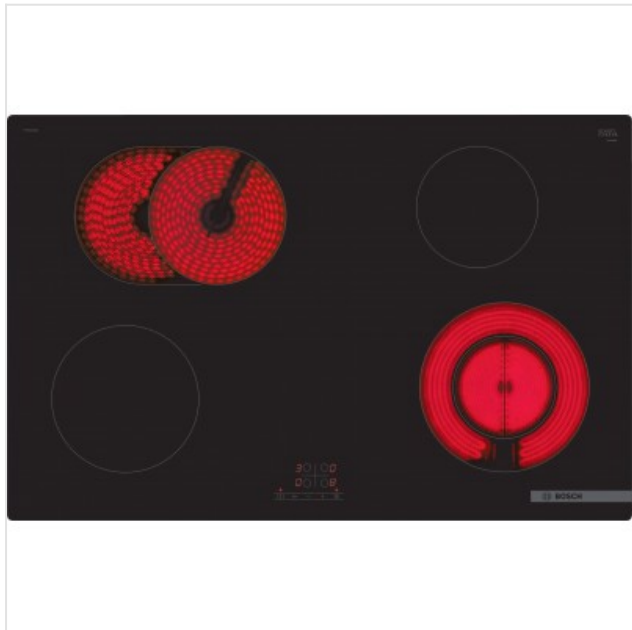

## PKN811BA2E Bosch

Categorie: Kookplaat  
Merk: Bosch  
Model: PKN811BA2E

499,99€

498,99€

Met dit nieuwe bedieningspaneel stelt u met gemak de gewenste kookzone in. U kiest simpelweg hoeveel vermogen u nodig heeft. En de nieuwe QuickStart- en ReStart-functies maken koken nog gemakkelijker.

### Fysieke kenmerken

Aansluitwaarde	7500 W
Breedte	80,2 cm
Diepte	52,2 cm
Hoogte	4,5 cm
Kleur	Zwart
Materiaal	Keramik (aardewerk), BOROSILICAATGLAS
Nisbreedte (minimaal)	75 cm
Nisdiepte (minimaal)	4,5 cm
Nishoogte (minimaal)	49 cm