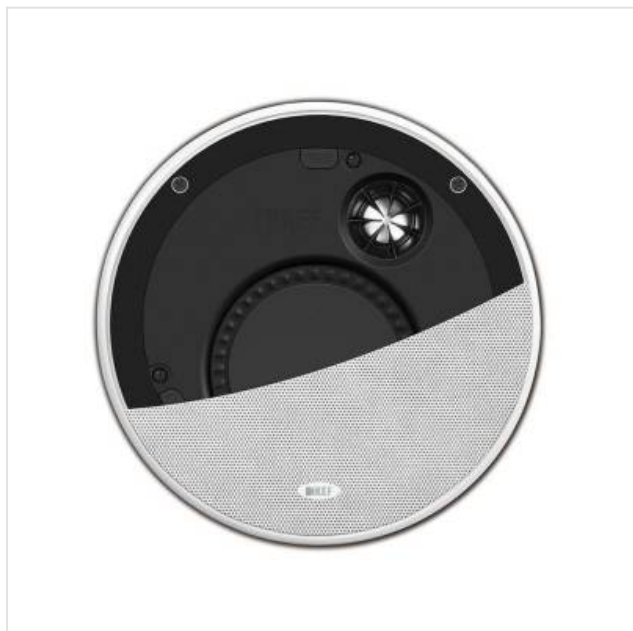

## Ci160TR Round / 115 mm (per stuk) KEF

Categorie: Luidspreker  
Merk: KEF  
Model: SP3830AA

0 6 3 7 2 0 3 2 1 0 9 8 3

0 637203 210983 >

345,00€

### OMSCHRIJVING

Met een inbouwdiepte van minder dan 36mm, past de Ci160TR ook probleemloos in zeer ondiepe plafonds.

Dit maakt de luidsprekers uiterst geschikt voor veeleisende toepassingen, zoals moderne, luxueuze hoogbouwappartementen en topklasse motorjachten.

Ci160TR

Uitgerust met de laatste versie van onze uitmuntende 115mm (4,5in) mid/bas T-serie driver en krachtige tweeter, brengen de uiterst slanke, nieuwe T-serie Ci-luidsprekers nieuwe mogelijkheden voor het genieten van KEF's ongeëvenaarde geluidskwaliteit, zelfs wanneer de inbouwruimte gering is. De Ci160TR, die minder dan 36 mm montagediepte nodig heeft is daarom veelzijdig toepasbaar in opstellingen waarin slechts een beperkte inbouw diepte beschikbaar is.

### Fysieke kenmerken

Breedte	19,6 cm
Gewicht	1 kg