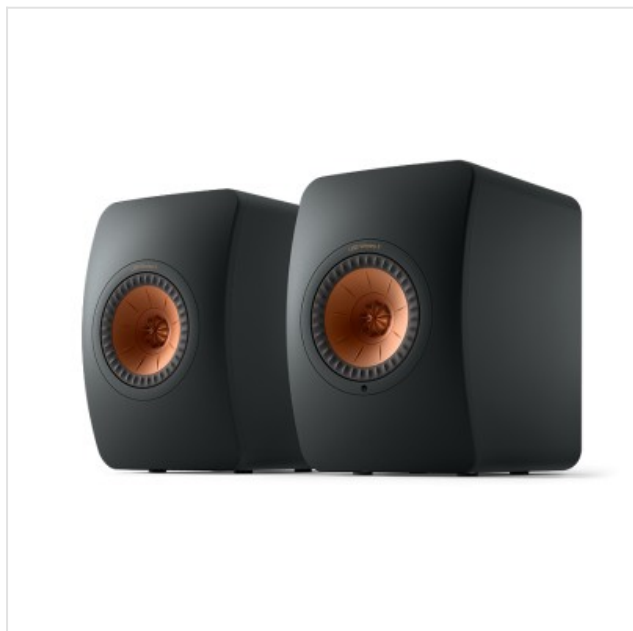

LS50 Wireless II Carbon Black (per set) KEF

Categorie: Luidspreker
Merk: KEF
Model: SP4025BA

0 6 3 7 2 0 3 0 4 6 8 8 9

0 637203 046889 >

2.299,00€

OMSCHRIJVING

De ultieme draadloze HiFi-luidsprekers

De LS50 Wireless II is geen gewone high-performance-luidspreker; dit is het perfecte alles-in-één muzieksysteem, door draadloze compatibiliteit vanaf elke bron te streamen met AirPlay 2, Chromecast enz. Inclusief kabelverbindingen voor uw tv, gamesconsole en draaitafel. Uitstekend geluid, zonder enige belemmering.

Prestatie

Nauwkeurigst en meeslepend geluid

Metamaterial Absorption Technology voor puur, natuurlijk geluid

12de generatie Uni-Q met MAT voor uitmuntende akoestische precisie

Music Integrity Engine voor een rijk en krachtig geluid

Systeemvermogen: LF 280W klasse D, HF 100W klasse A/B, SPL max.: 108 dB

Ontwerp

Oog voor elk detail

Geoptimaliseerd kastontwerp voor de beste akoestische prestatie

Beschikbaar in 4 afwerkingen

Met inserts voor bevestiging aan de KEF S2-vloerstandaard (beschikbaar als separaat accessoire)

Wat zit er in de doos?

LS50 Wireless II

Afstandsbediening

Interspeakerkabel

Stroomkabel

Snelstartgids, garantie

Listen and believe

Werkelijk grootse luidsprekers smelten weg en laten je alleen met niets anders dan muziek. Een zuivere