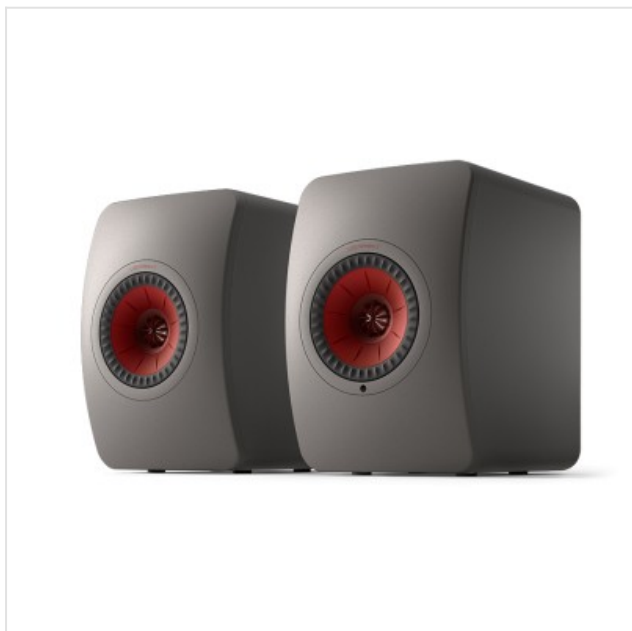

LS50 Wireless II Titanium Grey (per set) KEF

Categorie: Luidspreker
Merk: KEF
Model: SP4025HA

2.299,00€

OMSCHRIJVING

De ultieme draadloze HiFi-luidsprekers

De LS50 Wireless II is geen gewone high-performance-luidspreker; dit is het perfecte alles-in-één muzieksysteem, door draadloze compatibiliteit vanaf elke bron te streamen met AirPlay 2, Chromecast enz. Inclusief kabelverbindingen voor uw tv, gamesconsole en draaitafel. Uitstekend geluid, zonder enige belemmering.

Systeemvermogen: LF 280W klasse D, HF 100W klasse A/B, SPL max.: 108 dB

Ontwerp

Oog voor elk detail

Geoptimaliseerd kastontwerp voor de beste akoestische prestatie

Beschikbaar in 4 afwerkingen

Met inserts voor bevestiging aan de KEF S2-vloerstandaard (beschikbaar als separaat accessoire)

Wat zit er in de doos?

LS50 Wireless II

Afstandsbediening

Interspeakerkabel

Stroomkabel

Snelstartgids, garantie

Listen and believe

Werkelijk grootse luidsprekers smelten weg en laten je alleen met niets anders dan muziek. Een zuivere

Fysieke kenmerken

| | |
|-------------|----------|
| Breedte | 20 cm |
| Diepte | 31,1 cm |
| Gewicht | 20,1 kg |
| Hoogte | 30,5 cm |
| Kleur | Grijs |
| Kleur/Stijl | Titanium |

Luidsprekerprestaties

Algemeen