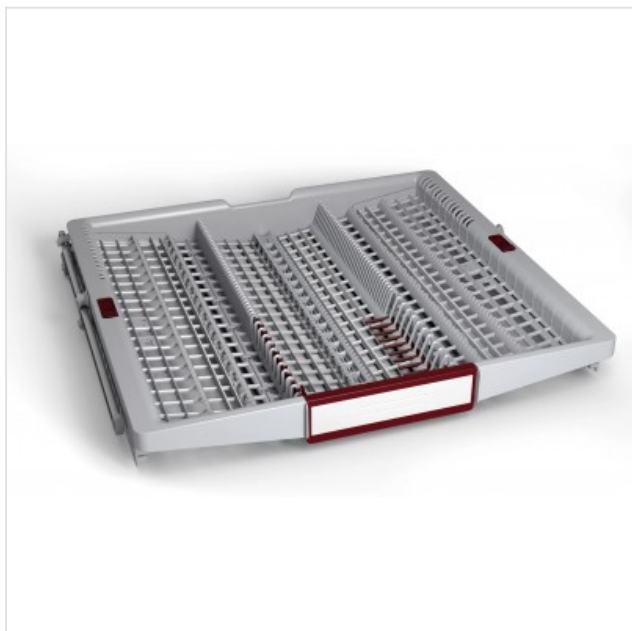

Z786DB04 NEFF

Categorie: Vaatwasser
accessoires

Merk: NEFF

Model: Z786DB04

4 2 4 2 0 0 4 2 4 9 1 3 9

4 242004 249139 >

82,99€

OMSCHRIJVING

Vario-besteklade voor Flex 3 korfsysteem - Pas uw derde laad-niveau aan in een flexibele besteklade

SPECIFICATIE

Bovenstaande informatie is uitsluitend informatief/indicatief en aan wijziging onderhevig