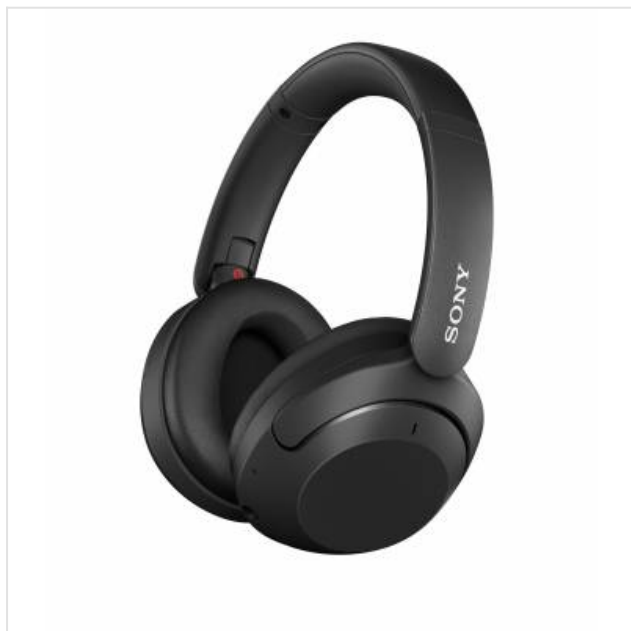

WHXB910NB.CE7 Sony

Categorie: Hoofdtelefoon
Merk: Sony
Model: WHXB910NB.CE7

200,00€

OMSCHRIJVING

Laat u meevoeren door dreunende bastonen zoals in de club2

Optimaal genieten van uw favoriete muziek. Onze WH-XB910N-koptelefoon beschikt over uitzonderlijk basgeluid en verbeterde Noise Cancelling voor een overweldigend festival- en clubgevoel.

Bekijk de WH-XB910N-koptelefoon van alle kanten

EXTRA BASS™ voor indrukwekkend diep, krachtig geluid

De WH-XB910N-koptelefoon met Noise Cancelling versterkt alle basfrequenties voor een zeer krachtig basgeluid. Een speciaal baskanaal op de behuizing van de hoofdtelefoon en een verbeterde luchtdichtheid tussen de driverunits en de trommelvliezen zorgen voor een nauwkeurig, krachtig ritme dat elk nummer een nieuwe dimensie krijgt. Toch wordt er door de draadloze koptelefoon niet ingeleverd op de helderheid van stemmen, waardoor de algehele, rijke luisterervaring helemaal wordt afgemaakt.