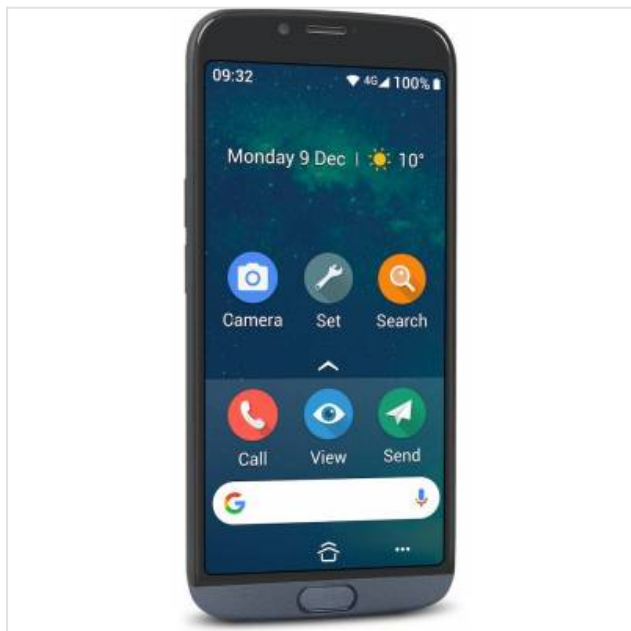

8050 4G donkerblauw Doro

Categorie:
Merk: Doro
Model: 253-90116

229,99€

OMSCHRIJVING

Altijd betrouwbaar – altijd binnen handbereik. De Doro 8050 is een betrouwbare smartphone die ervoor zorgt dat het in contact blijven met familie en vrienden eenvoudig en leuk is. De Doro 8050 is het resultaat van onze jarenlange en nauwe samenwerking met senioren om onze producten en diensten volledig af te stemmen op uw wensen en behoeften, en is echt een buitengewoon eenvoudige Android-smartphone. Naast een helder en duidelijk geluid biedt het toestel ook een uitstekende visuele beleving en een eenvoudig te gebruiken camera voor het maken en delen van geweldige foto's. Bovendien beschikt het over een intuïtieve interface om alles wat u doet makkelijker te maken – helemaal handig als u nog niet eerder een Android hebt gehad. En de voor Doro kenmerkende assistentieknop zorgt ervoor dat hulp altijd in de buurt is, wat zowel voor uzelf als uw familieleden geruststellend is. Daarnaast heeft het toestel een duurzaam ontwerp mocht u het een keer per ongeluk laten vallen – eenvoudig, handig en veilig.

- Gemakkelijk in gebruik met intuïtieve interface en Google Assistant
- Assistentieknop om familieleden te waarschuwen als u hulp nodig hebt

Bovenstaande informatie is uitsluitend informatief/indicatief en aan wijziging onderhevig

Fysieke kenmerken

Gewicht 165 g

Kleur Blauw

Scherm

Schermgrootte 5,45 inch

Schermresolutie 1440 x 720 pixels

Stroom

Bovenstaande informatie is uitsluitend informatief/indicatief en aan wijziging onderhevig