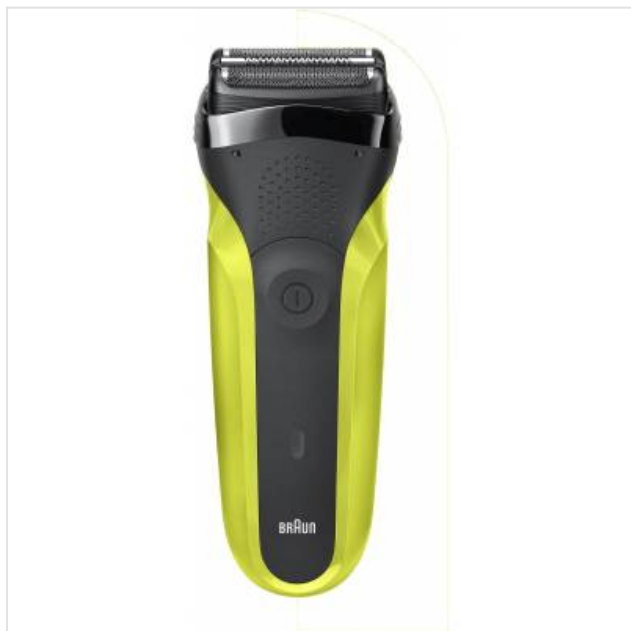

## 3300S Series 3 Braun

Categorie: Scheerapparaat

Merk: Braun

Model: 3300S

4 2 1 0 2 0 1 2 7 6 3 2 6

4 210201 276326 >

59,99€

## OMSCHRIJVING

Het Braun Series 3 oplaadbare elektrisch scheermes is efficiënt in één beweging en zacht voor de huid. De 3 drukgevoelige scheeronderdelen passen zich perfect aan elke gezichtscontour aan en scheren in intuïtieve, rechte lijnen. Ontworpen en gemaakt in Duitsland, de Braun Series 3 voor mannen gaat lang mee. Doos bevat: 1 x Elektrisch scheerapparaat 1 x beschermkap 1 x SmartPlug