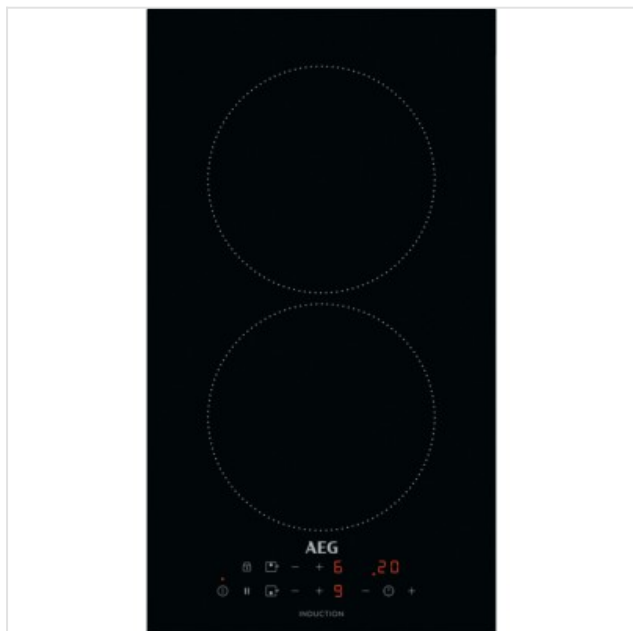

IKB32300CB AEG

Categorie: Domino kookplaat
Merk: AEG
Model: IKB32300CB

574,00€

OMSCHRIJVING

Eenvoudig schoon te maken oppervlak

Het oppervlak van de kookplaat is helemaal vlak. En omdat het oppervlak om de pan heen koel blijft, zal hetgeen dat eventueel gemorst wordt niet warm worden en aan het oppervlak vastkoeken. Je kunt dit er gewoon afvegen om je kookplaat schoon te houden.

Het menu beheren, binnen handbereik

De individuele aanraakbedieningselementen op de AEG inductiekookplaat zijn uitgerust met plus- of minknoppen voor een doeltreffende temperatuurregeling. Regel de instellingen met één aanraking, voor een absolute controle over het kookproces. Precisie voor elke stap van een recept, om altijd een fantastische smaak te verkrijgen.

Controlelampje Aan	✓
Kinderbeveiliging	✓

Bediening

Bediening	TouchControl
-----------	--------------

Fysieke kenmerken

Aansluitwaarde	3650 W
Afwerking rand	Randloos
Breedte	29 cm
Diepte	52 cm
Kleur	Zwart
Nisbreedte (minimaal)	27 cm
Nisdiepte (minimaal)	49 cm
Nishoogte (minimaal)	4,4 cm