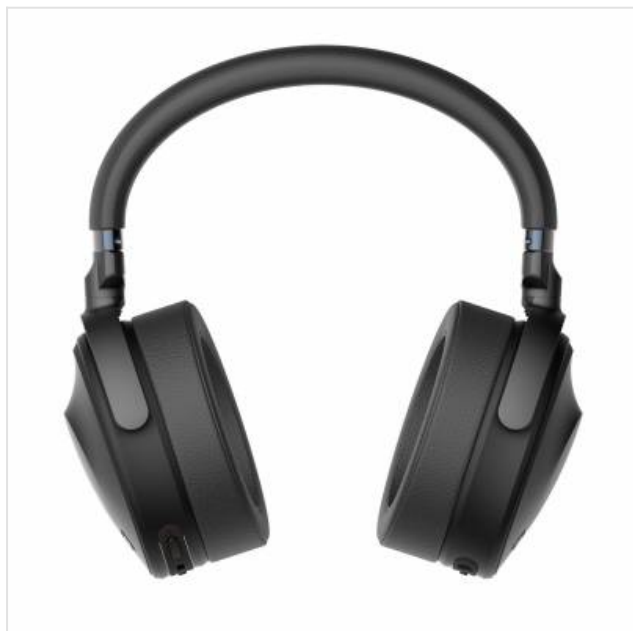

## YH-E700A Zwart Yamaha

Categorie: Hoofdtelefoon  
Merk: Yamaha  
Model: YH-E700ABL

399,69€