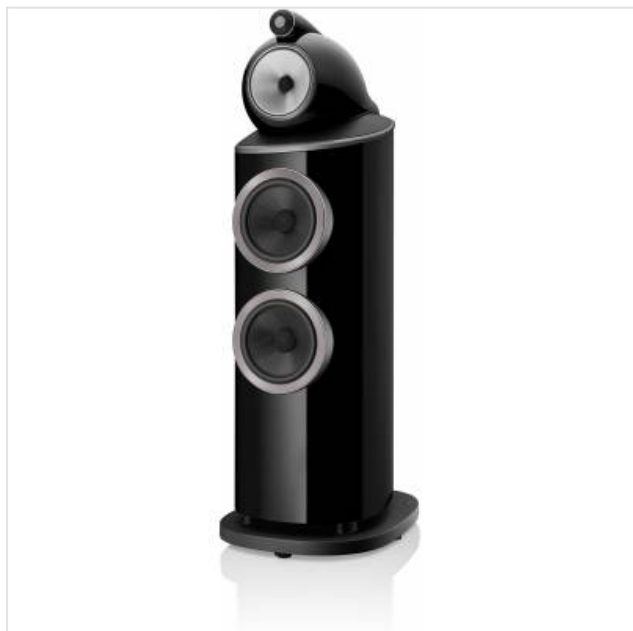

802 D4 GLOSS BLACK Bowers & Wilkins

Categorie: Luidspreker
Merk: Bowers & Wilkins
Model: FP41904

14.000,00€

OMSCHRIJVING

Vloerstaande luidspreker

Gebouwd in vergelijkbare proporties als het vlaggenschip 801 D4, biedt de 802 D4 veel van de prestaties van zijn broer of zus, inclusief dezelfde Turbine™ Head-behuizing voor zijn midrange-drive-eenheid, maar is over het algemeen betaalbaarder.

Aerofoil™ basonus

Onze Aerofoil basconustechnologie blijft een uitstekende oplossing voor het raadsel van het combineren van lage massa en hoge stijfheid in basconussen, dankzij de koolstofvezelheid en de schuimkern met variabel profiel. Nu hebben we de schuimrubberen anti-resonantieplug toegevoegd voor minder vervorming en een nog schonere bas.

Aluminium bovenplaat

Elk stereomodel in de nieuwe 800 Series Diamond™-reeks heeft een aanzienlijk verbeterde behuizing met een geheel nieuwe aluminium bovenplaat. Dit biedt ook een perfect bevestigingspunt voor geheel nieuwe Leather by Connolly-bekleding, met luxueus zwart leer voor donkere kasten en lichtgrijs voor lichtere afwerkingen.

Een van onze beste

802 D4 is een heel speciale luidspreker op zich, met een opwindende mix van prestaties en stijl die andere luidsprekers moeilijk kunnen evenaren. Slechts één model in ons assortiment kan het het beste: het vlaggenschip 801 D4, dat basconussen van 250 mm (10 inch) heeft in een substantiëlere behuizing voor lage frequenties.