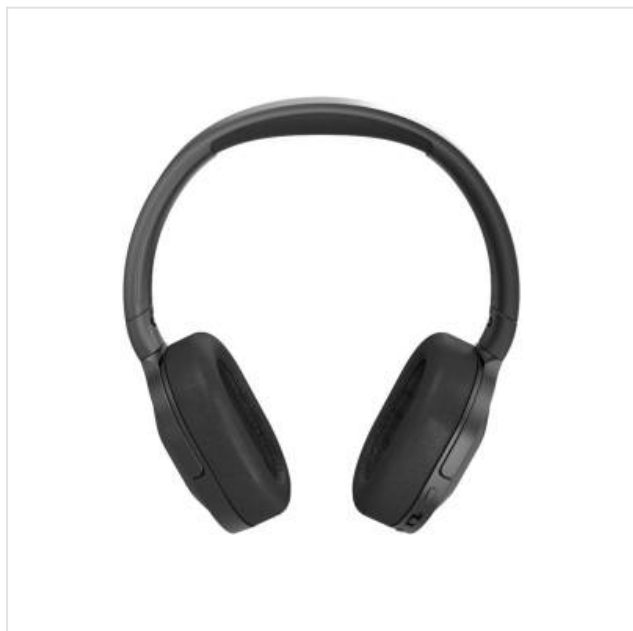

Draadloze hoofdtelefoon TAH6506BK/00 Zwart Philips

Categorie: Hoofdtelefoon
Merk: Philips
Model: TAH6506BK/00

99,99€

OMSCHRIJVING

Over-ear ANC BT HS, 30h Battery time (25h with ANC), inwards and flat fold

Bij deze slanke, draadloze koptelefoon draait alles om focus. Dankzij actieve ruisonderdrukking kunt u helemaal opgaan in de muziek waar u van houdt, waar u ook luistert. U kunt de koptelefoon met twee apparaten tegelijk koppelen voor eenvoudig multitasken.

Slank ontwerp voor over het oor. Opvallende vormgeving

De ovale oorschelpen en het slanke frame geven een opvallend gevoel van stijl. De pasvorm over het oor creëert een afdichting die extern geluid passief isoleert. Drivers van 32 mm zorgen voor een diepe bas en helder, gedetailleerd geluid.