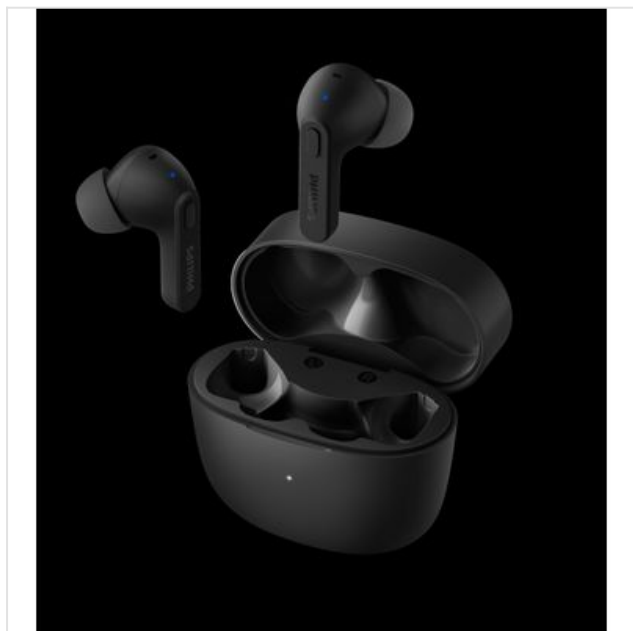

True wireless koptelefoon TAT2206BK/00 Zwart Philips

Categorie: Hoofdtelefoon
Merk: Philips
Model: TAT2206BK/00

4 8 9 5 2 2 9 1 1 7 4 0 2

49,99€

OMSCHRIJVING

TWS Headphone, black

Wat is er nou handiger dan volledig draadloze koptelefoons met een oplaadetui dat in de broekzak van uw slim-fit jeans past? Deze spatwater- en zweetbestendige koptelefoons bieden geweldig geluid en tot wel 18 uur afspeeltijd.

Altijd klaar om te vertrekken

- Oordopjes met in-ear-pasvorm
- Superklein oplaadetui
- IPX4-bescherming tegen water
- Tot 18 uur afspeeltijd

IPX4, zweet- en waterbestendig

Deze oordopjes hebben een IPX4-classificatie en krachtige drivers van 6 mm, zodat u onder alle weersomstandigheden kunt genieten van geweldig geluid. Ze zijn volledig spatwaterbestendig, u hoeft zich dus geen zorgen te maken over een beetje zweet of regen.

Bellen met één oordopje. Monomodus

Belt u veel? U kunt uw spreektijd verdubbelen door het ene oordopje te gebruiken terwijl het andere wordt opgeladen. De microfoon wordt automatisch toegewezen aan het oordopje dat u gebruikt en u schakelt eenvoudig over wanneer de batterij van uw huidige oordopje bijna leeg is.

Stevige, comfortabele in-ear-pasvorm

De zachte, verwisselbare siliconen oorcaps zorgen voor echt comfort. De oorcaps op elk oordopje passen stevig in uw gehoorgang, waardoor een perfecte afdichting ontstaat die extern geluid vermindert. De 'hockeystick'-vorm zorgt ervoor dat elk oordopje stevig zit.