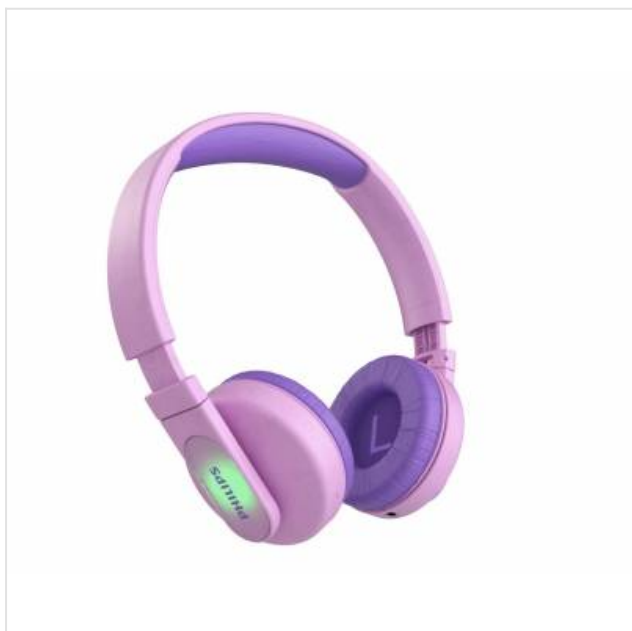

Draadloze on-ear-koptelefoon voor kinderen TAK4206PK/00 Roze Philips

Categorie: Hoofdtelefoon
Merk: Philips
Model: TAK4206PK/00

49,99€

OMSCHRIJVING

On-ear BT led lighting, HS, limt 85dB, soft ear cushions, 28hrs playtime, pink

Ze fleuren hun eigen stijl op met deze sterke, flexibele on-ear-koptelefoons! Er zit kleurrijke verlichting in de panelen in de oorschelpen en het maximale volume is 85 dB. Ouders kunnen het volume en de speeltijd beheren via de Philips Headphones-app.

Licht en opvallend

- Draadloze on-ear-koptelefoon
- Verlichte oorschelpen
- Ouderlijk toezicht via app
- Volume beperkt tot 85 dB

Geen kabels, geen wirwar. 28 uur afspeeltijd

Kinderen zullen deze draadloze on-ear-koptelefoon geweldig vinden, of ze nu onderweg zijn, achter een