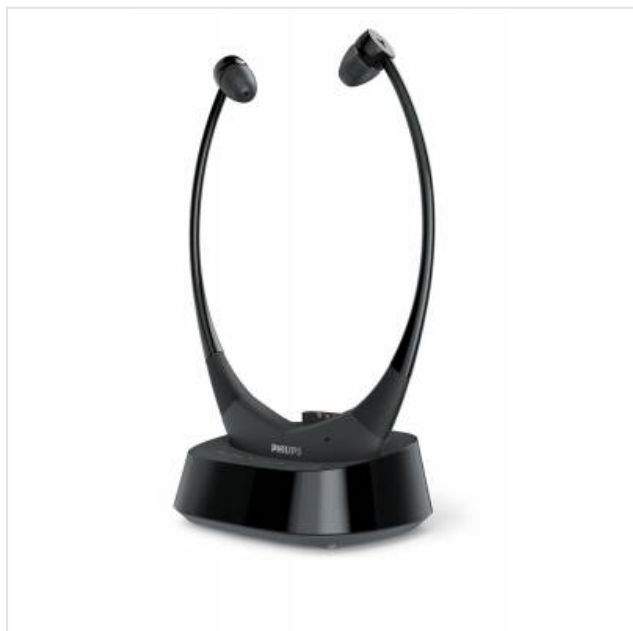

Draadloze in-ear-hoofdtelefoon voor TV TAE8005BK/10 Philips

Categorie: Hoofdtelefoon
Merk: Philips
Model: TAE8005BK/10

199,99€

OMSCHRIJVING

Wireless AudioBoost TV in-ear headphones

Hoor uw TV luider en duidelijker zonder anderen te storen. Deze TV-oordopjes selecteren automatisch het draadloze kanaal dat het beste geluid geeft, en u kunt het volume in beide oren aanpassen. Auto aan/uit houdt alles simpel.

Luid en duidelijk

- 14,8 mm drivers/open achterkant
- Oortelefoon

Elke film, elke serie. Altijd uw ideale geluid

Twee oplaadbare batterijen bieden u elk 6 uur afspeeltijd, in totaal 12 uur. Drivers van 14,8 mm zorgen voor helder geluid. Als u het liever wat harder wilt, draait u gewoon de knop voor balans links/rechts in een van beide richtingen om het volume in het betreffende oor te verhogen.

Automatisch afgestemde digitale draadloze verbinding. Altijd een helder geluid

Deze draadloze in-ear-hoofdtelefoon voor TV biedt een storingsvrij geluid zonder vertraging. Hij wordt

Bovenstaande informatie is uitsluitend informatief/indicatief en aan wijziging onderhevig

Lichte, comfortabele nekband in stethoscoopstijl

Deze draadloze in-ear-hoofdtelefoon voor TV zit comfortabel in uw oren en is vooral handig als u een bril draagt. Dankzij de drie verwisselbare rubberen oordoppen kunt u de perfecte pasvorm kiezen voor een uitstekende passieve geluidsisolatie.