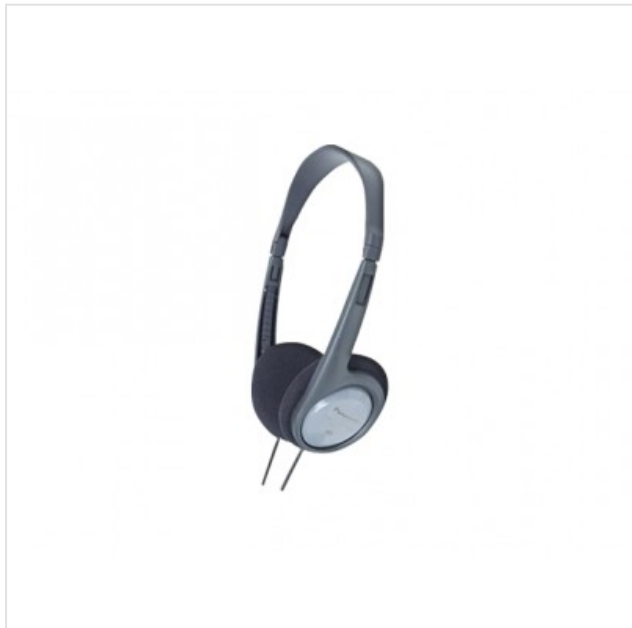

RP-HT010E Trendy lichtgewicht hoofdtelefoon Panasonic

Categorie: Hoofdtelefoon
Merk: Panasonic
Model: RP-HT010E-A

9,99€

OMSCHRIJVING

Trendy lichtgewicht hoofdtelefoon
Lichtgewicht, comfortabel draagbare hoofdtelefoon met XBS-geluid, 30 mm drivers.

Frequentierespons 16Hz-22kHz

SPECIFICATIE

Aansluitingen

3,5 mm aansluiting

Algemeen

Draagwijze hoofdtelefoon	Hoofdband
Type oorkussen	Over-ear

Bovenstaande informatie is uitsluitend informatief/indicatief en aan wijziging onderhevig

MA	13u - 18u
DI	9u tot 18u
WOE	9u tot 18u
DO	9u tot 18u

VRIJ	9u tot 18u
ZAT	10u tot 18u
ZON	GESLOTEN

Audio		Fysieke kenmerken	
Frequentiebereik	16 - 22000 Hz	Kleur	Grijs
Gebruiksgemak		Luidsprekerprestaties	
Kabellengte	1,2 m	Gevoeligheid	102 dB
		Impedantie	24 ohm