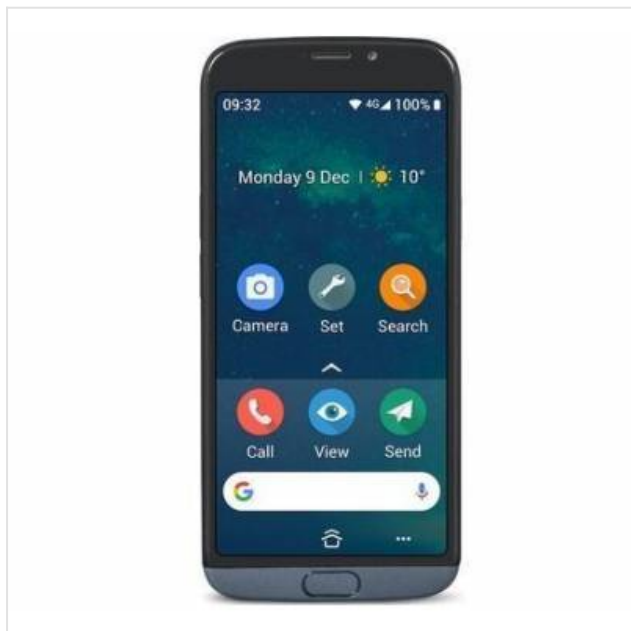

## 8050 smartphone graphite bundel Doro

Categorie:  
Merk: Doro  
Model: 8719189227680

**229,99€**

### OMSCHRIJVING

Altijd betrouwbaar – altijd binnen handbereik. De Doro 8050 is een betrouwbare smartphone die ervoor zorgt dat het in contact blijven met familie en vrienden eenvoudig en leuk is. De Doro 8050 is het resultaat van onze jarenlange en nauwe samenwerking met senioren om onze producten en diensten volledig af te stemmen op uw wensen en behoeften, en is echt een buitengewoon eenvoudige Android-smartphone. Naast een helder en duidelijk geluid biedt het toestel ook een uitstekende visuele beleving en een eenvoudig te gebruiken camera voor het maken en delen van geweldige foto's. Bovendien beschikt het over een intuïtieve interface om alles wat u doet makkelijker te maken – helemaal handig als u nog niet eerder een Android hebt gehad. En de voor Doro kenmerkende assistentiekноп zorgt ervoor dat hulp altijd in de buurt is, wat zowel voor uzelf als uw familieleden geruststellend is. Daarnaast heeft het toestel een duurzaam ontwerp mocht u het een keer per ongeluk laten vallen – eenvoudig, handig en veilig.