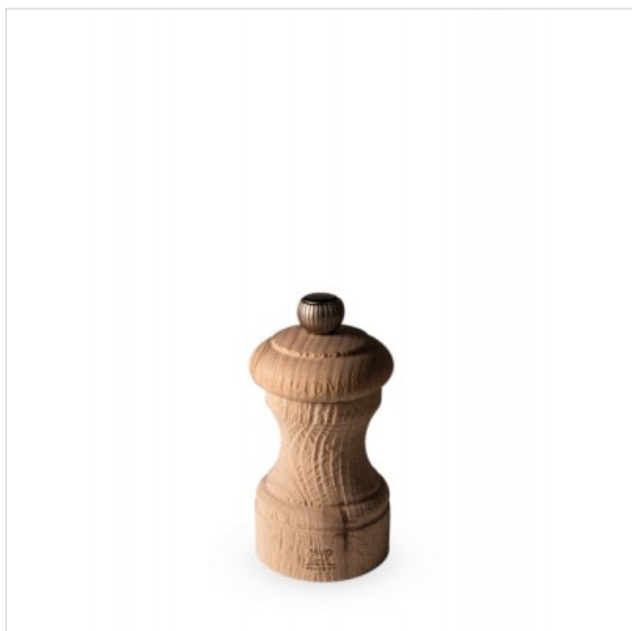

## Bistro Nature Manuele houten pepermolen met zijn fairtradepeper 10 cm Peugeot

Categorie:  
Merk: Peugeot  
Model: 38144

29,90€

### OMSCHRIJVING

Bistro Nature MOULIN POIVRE 10 cm Nature Bois5cm

De molen Bistro, de emblematische molen van de Peugeot-collectie, is een eerbetoon aan de eerste pepermolen die in 1874 door het merk werd gecreëerd, het Z-model. In 2020 bedenkt Peugeot deze molen opnieuw vanuit een meer grondstofbesparende, milieuvriendelijke benadering en zo is het gamma Bistro Nature ontstaan.

De body van de Bistro Nature pepermolen, vervaardigd in Frankrijk, wordt gemaakt van stukken hout die tijdens het productieproces zijn weggegooid en waarop een textuur wordt aangebracht door de projectie met geplette walnootschalen. Deze techniek geeft het hout een uniek aspect en uitstraling. Nadien wordt een ecologische vernis bestaande uit lijnolie en carnaubawas aangebracht. Dit verzekert de levensduur van de molen en de gebruiksbestendigheid. En zoals bij alle Peugeot molens, is de pepermolen Bistro Nature uitgerust met een stalen maalwerk met onbeperkte garantie. De Bistro Nature 10 cm molen is gevuld met een zwarte fairtrade peper uit Kampot, afkomstig van een boerderij met een label voor biologische en billijke landbouw. In de keuken versterkt deze krachtige peper met fruitige noten uw culinaire bereidingen.