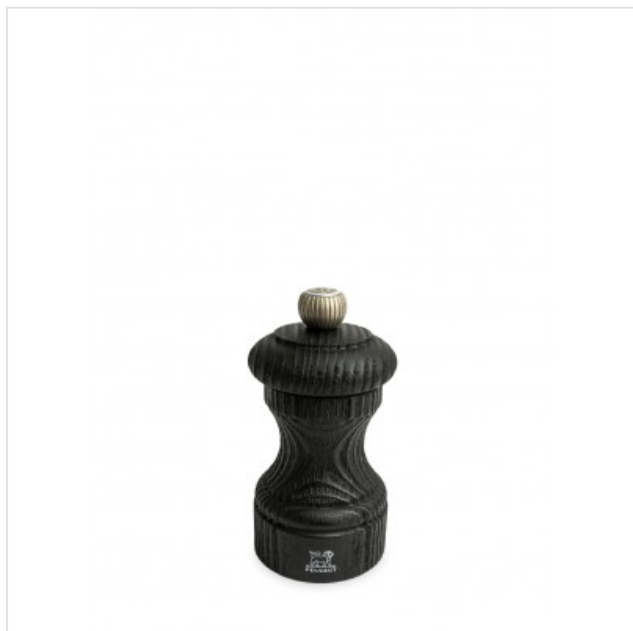

## Bistro Nature Black Manuele zoutmolen zwart 10 cm Peugeot

Categorie:  
Merk: Peugeot  
Model: 41373

29,90€

### OMSCHRIJVING

De iconische manuele molen Bistro Nature Black is gemaakt om een leven lang mee te gaan en ligt volledig in lijn met een respectvolle benadering van grondstoffen en het milieu.

Deze iconische Bistro zoutmolen, waarvan de houtstructuur dankzij het zandstralen zichtbaar wordt, is gemaakt van upcycled hout. Zijn maalwerk uit roestvrij staal, met levenslange garantie, werd ontworpen om droge zoutkristallen (steenzout) te malen. Hij biedt een slimme instelling van de maalgraad aan, zo kan de intensiteit van de zoutkristallen worden ingesteld tussen fijn en korrelig.

- Vervaardigd in Frankrijk
- Molen gemaakt van na het verven geüpcyclede, houten onderdelen, opgewaardeerd - PEFC™-hout, afkomstig uit Franse bossen
- Ecologisch getinte vernis, van plantaardige oorsprong
- De unieke structuur wordt bekomen door het mechanisch zandstralen van de molen.
- Zijn maalwerk heeft een onbeperkte garantie
- Instelknop voor de maalgraad
- Molen met 5 jaar garantie
- Om droge zoutkristallen (steenzout) te malen die maximaal 4 mm groot zijn

### Fysieke kenmerken

Hoogte

10 cm

Kleur

Zwart

Materiaal

HOUT

Bovenstaande informatie is uitsluitend informatief/indicatief en aan wijziging onderhevig