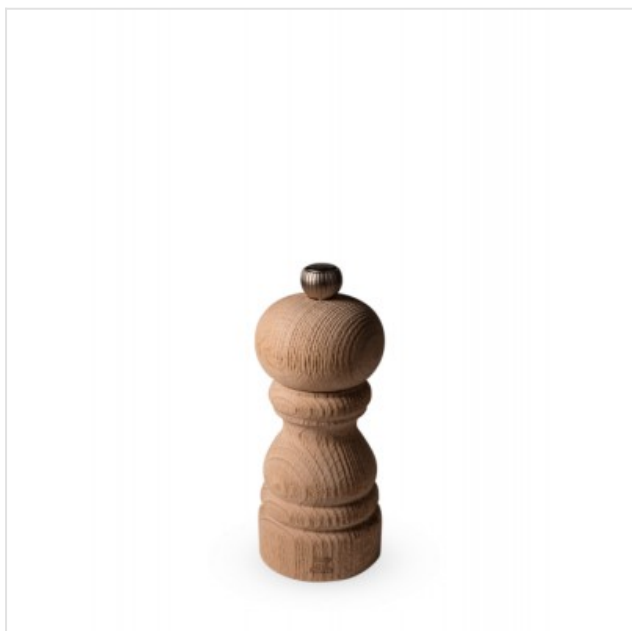

Paris Nature Manuele houten pepermolen met zijn fairtradepeper 12 cm Peugeot

Categorie:
Merk: Peugeot
Model: 38120

33,90€

OMSCHRIJVING

Paris Nature MOULIN POIVRE 12 cm Nature Bois 5,9cm

Het gamma Nature van Peugeot is ontworpen voor de besparing van grondstoffen met meer respect voor het milieu. De body van de Paris Nature pepermolen 12 cm is gemaakt van stukken hout die normaal gesproken tijdens het productieproces worden weggegooid en waarop een textuur wordt aangebracht door projectie van geplette walnootschalen. Deze natuurlijke methode geeft de body van de molen een unieke en bijzondere uitstraling.

Met de molen Paris Nature zet Peugeot een nieuwe stap in zijn aanpak van continue verbetering op het vlak van milieuvriendelijkheid. Net als de andere Peugeot molens uit hout wordt de body van de Paris Nature pepermolen, afkomstig uit bossen met het PEFC™-label, in de Peugeot-fabriek in Frankrijk gedraaid, geschilderd en samengesteld. Het verschil? De Paris Nature molen 12 cm is gemaakt van stukken hout die normaal gesproken tijdens het productieproces worden weggegooid en waarop geplette walnootschalen worden geprojecteerd. Deze originele textuurtechniek die uitgevoerd wordt op een natuurlijke manier, geeft de molen een uniek visueel aspect en een onvergelijkbare natuurlijke uitstraling. Nadien wordt een

Bovenstaande informatie is uitsluitend informatief/indicatief en aan wijziging onderhevig

MA 13u - 18u
DI 9u tot 18u
WOE 9u tot 18u
DO 9u tot 18u

VRIJ 9u tot 18u
ZAT 10u tot 18u
ZON GESLOTEN

ecologische vernis van plantaardige oorsprong, bestaande uit lijnolie en carnaubawas aangebracht om het hout te beschermen en de duurzaamheid en gebruiksbestendigheid ervan te garanderen. Om het proeven te perfectioneren, wordt de pepermolen Paris Nature 12 cm vergezeld van een krachtige zwarte fairtradepeper met fruitige noten, afkomstig van een boerderij met label voor biologische en billijke landbouw, gelegen in de Kampot regio van Cambodja.