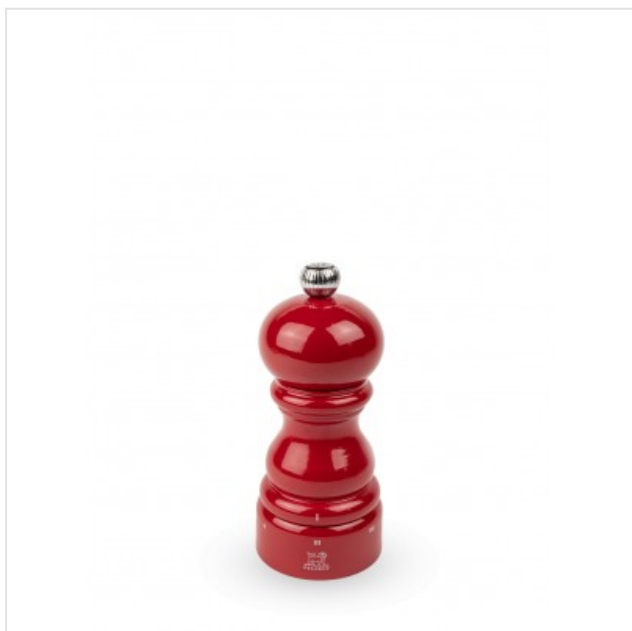

Paris u'Select Manuele pepermolen gelakt hout passierood 12cm Peugeot

Categorie:
Merk: Peugeot
Model: 41199

41,90€

OMSCHRIJVING

Paris u'Select MOULIN POIVRE 12 cm LAQUE ROUGE PASSION BOIS5,9cm

Manuele pepermolen uit gelakt hout, passierood, u'Select, 12 cm

De pepermolen Paris u'Select 12cm in passierode lak zal met zijn verrukkelijke, schitterende kleur en zeer elegantesilhouet prachtig staan op jouw tafel.

Een rode molen (moulin rouge) met passie

De compacte pepermolen Paris u'Select 12 cm in passierode lak is net zo mooi als praktisch. Kookliefhebbers zijn er dol op dankzij zijn ingenieuze, door Peugeot gepatenteerde u'Select-systeem met instelbare maalgraad met een schaalverdeling van 1 tot 6 waarmee je de maalgraad van de peper nauwkeurig kan instellen. Zet de instelring op 1 voor een zeer fijne maling of op 6 voor een grovere maling. Deze manuele pepermolen is uitgegroeid tot het symbool van het tweehonderdjarige vakmanschap van Peugeot en is gemaakt in Frankrijk.

- PEFC™ -hout, afkomstig uit Franse bossen
- U>Select-systeem met instelbare maalgraad: 6 vooraf ingestelde maalgraden
- Zijn maalwerk heeft een levenslange garantie
- Molen met 5 jaar garantie
- Om zwarte, witte, groene of rode pepers, roze bessen (maximaal 15% in een pepermengeling) en korianderzaadjes te malen
- Klaar voor gebruik: peperkorrels inbegrepen

SPECIFICATIE

Algemeen

Elektrisch

Fysieke kenmerken

Hoogte 12 cm

Kleur Rood

Materiaal HOUT

Bovenstaande informatie is uitsluitend informatief/indicatief en aan wijziging onderhevig