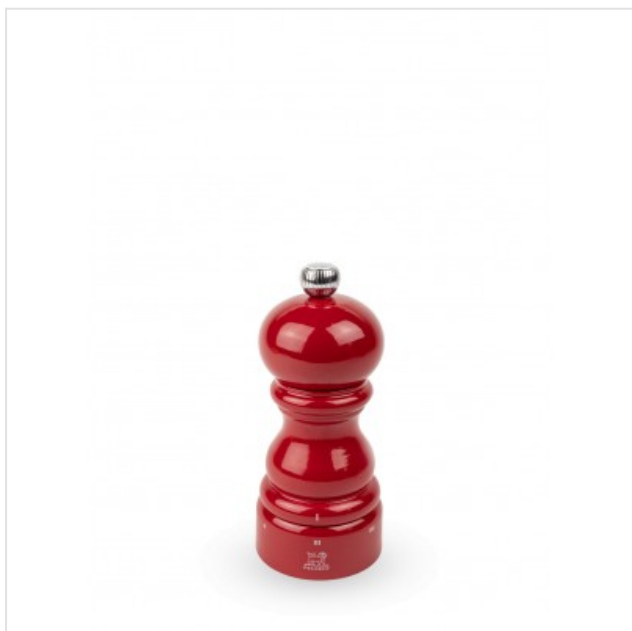

Paris u'Select Manuele zoutmolen uit gelakt hout passierood 12cm Peugeot

Categorie:
Merk: Peugeot
Model: 41205

41,90€

OMSCHRIJVING

Paris u'Select MOULIN SEL 12 cm LAQUE ROUGE PASSION BOIS5,9cm

Manuele zoutmolen uit gelakt hout, passierood, u'Select, 12 cm

Deze manuele zoutmolen valt niet alleen op door zijn zeer smakelijke passierode kleur, hij is ook bijzonder efficiënt dankzij zijn stalen maalwerk en zijn u'Select-systeem met instelbare maalgraad

Een rode molen (moulin rouge) met passie

De Paris molen is de onbetwiste referentie voor chefs en fijnproevers. In deze zeer eigentijdse versie in passierode lak combineert de zoutmolen Paris u'Select 12 cm het iconische silhouet uit het Peugeot-gamma met het ingenieuze gepatenteerde u'Select-systeem met instelbare maalgraad. De instelring onderaan de molen biedt 6 voorgeselecteerde maalgraden. Deze manuele zoutmolen, gemaakt in de Franche-Comté, is uitgerust met een stalen maalwerk, met onbeperkte garantie.