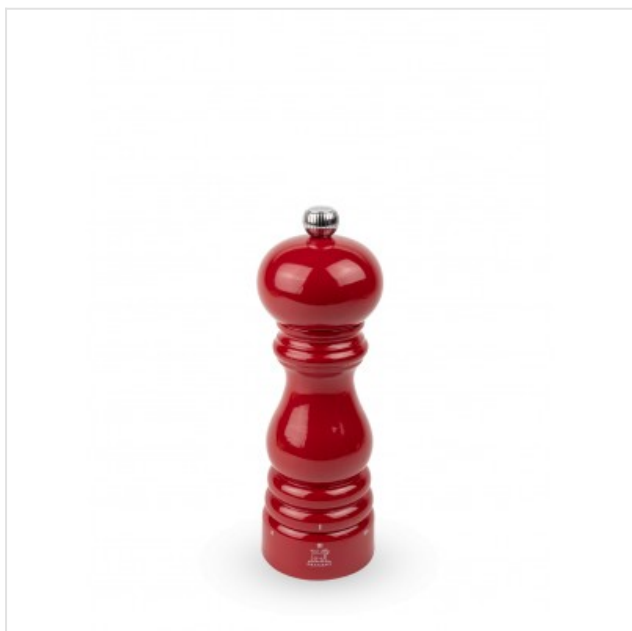

Paris u'Select Manuele zoutmolen gelakt hout passierood 18cm Peugeot

Categorie:
Merk: Peugeot
Model: 41229

52,99€

OMSCHRIJVING

Paris u'Select MOULIN SEL 18 cm LAQUE ROUGE PASSION BOIS5,9cm

Manuele zoutmolen uit gelakt hout, passierood, u'Select, 18 cm

De iconische molen van Peugeot, het Paris model, is uitgevoerd in een verrukkelijke, stralende passierode kleur. Deze versie van de zoutmolen Paris u'Select 18 cm biedt tevens een uitstekende grip.

Een rode molen (moulin rouge) met passie

Perfekte afmetingen, iconisch silhouet, heldere en levendige kleur, deze manuele zoutmolen heeft het allemaal. Naast zijn elegante en stralende look is de zoutmolen Paris u'Select 18 cm in passierode lak ook betrouwbaar en efficiënt. Hij is uitgerust met een stalen maalwerk met onbeperkte garantie en een gepatenteerd systeem met instelbare maalgraad dat een nauwkeurige en homogene maling van jouw zout garandeert. Deze manuele houten molen is volledig vervaardigd in Frankrijk.

SPECIFICATIE

Algemeen

Elektrisch

Fysieke kenmerken

Hoogte

18 cm

Kleur

Rood