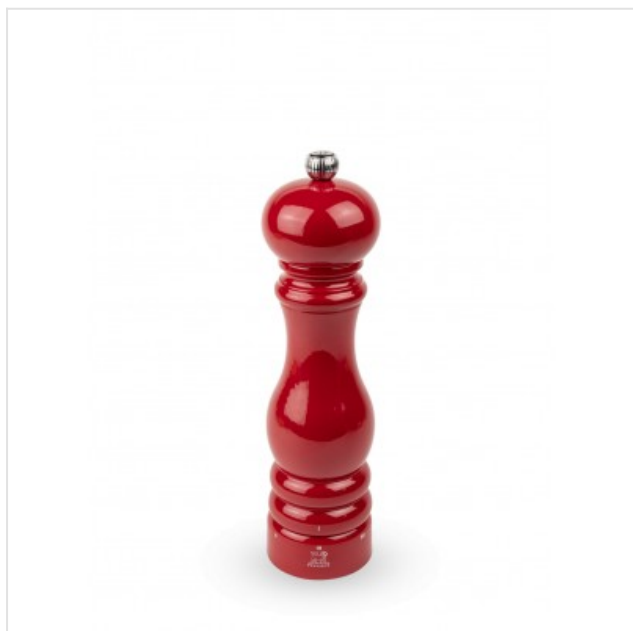

## Paris u'Select Manuele pepermolen gelakt hout passierood 22cm Peugeot

Categorie:  
Merk: Peugeot  
Model: 41236

61,99€

### OMSCHRIJVING

Paris u'Select MOULIN POIVRE 22 cm LAQUE ROUGE PASSION BOIS5,9cm

Manuele pepermolen uit gelakt hout, passierood, u'Select, 22 cm

Uitgevoerd in een verrukkelijke, fruitige rode lak, zal de manuele Paris pepermolen u'Select 22 cm hartstocht en passie opwekken. Zowel op tafel als in de keuken wordt hij een onmisbaar instrument voor de liefhebbers van smaken.

Een rode molen (moulin rouge) met passie

De Paris molen is tijdloos en is in de loop der jaren het basismodel geworden. De pepermolen Paris u'Select wordt gebruikt door de grootste chefs ter wereld wat getuigt van een grote betrouwbaarheid. Zijn maalwerk voor peper met onbeperkte garantie, snijdt de peperkorrels zonder ze te pletten en maalt ze vervolgens fijn om hun volle smaak vrij te geven. Met de innovatieve instelbare maalgraad, de zogenaamde u'Select-systeem, kan je heel gemakkelijk en nauwkeurig de fijnheid van de maling selecteren. De pepermolen u'Select 22 cm in deze schitterende, zeer verrukkelijke passierode versie is een elegante aanwinst voor jouw tafel of keuken.

- Vervaardigd in Frankrijk
- Stralende kleur en glanzende afwerking
- PEFC™ -hout, afkomstig uit Franse bossen
- U>Select-systeem met instelbare maalgraad: 6 vooraf ingestelde maalgraden
- Zijn maalwerk heeft een levenslange garantie
- Molen met 5 jaar garantie
- Om zwarte, witte, groene of rode pepers, roze bessen (maximaal 15% in een pepermengeling) en korianderzaadjes te malen
- Klaar voor gebruik: peperkorrels inbegrepen