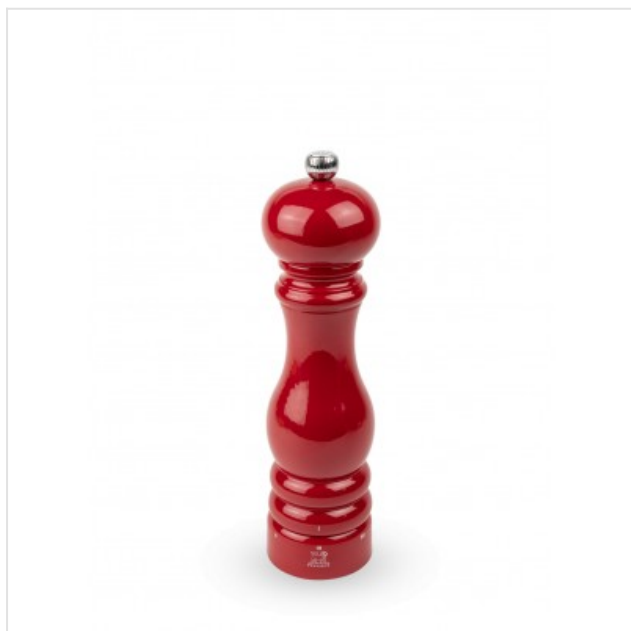

Paris u'Select Manuele zoutmolen gelakt hout passierood 22cm Peugeot

Categorie:
Merk: Peugeot
Model: 41243

61,99€

OMSCHRIJVING

Paris u'Select MOULIN SEL 22 cm LAQUE ROUGE PASSION BOIS5,9cm

Manuele zoutmolen uit gelakt hout, passierood, u'Select, 22 cm

Met deze schitterende passierode versie geeft de zoutmolen Paris u'Select 22 cm jouw tafel extra uitstraling.

Een rode molen (moulin rouge) met passie

De zoutmolen Paris u'Select 22 cm heeft een beukenhouten body uitgevoerd in een schitterende, levendige en verrukkelijke rode kleur die jouw tafel zal opfleuren. Deze iconische molen uit de Peugeot-collectie gaat mee met zijn tijd dankzij zijn eigentijdse kleur en zijn innovatieve instelling van de maalgraad. Met het u'Select-systeem met instelbare maalgraad kan je met een eenvoudig gebaar de maalgraad van het zout kiezen zoals jij het wenst. Zijn ontwerp maakt van hem een echt decoratiestuk.

- Vervaardigd in Frankrijk
- Stralende kleur en glanzende afwerking.
- PEFC™ -hout, afkomstig uit Franse bossen
- U'Select-systeem met instelbare maalgraad: 6 vooraf ingestelde maalgraden

Bovenstaande informatie is uitsluitend informatief/indicatief en aan wijziging onderhevig

SPECIFICATIE

Algemeen

Elektrisch

Funcities

Instelling
korrelgrootte

Fysieke kenmerken

Hoogte	22 cm
Kleur	Rood
Materiaal	HOUT

Bovenstaande informatie is uitsluitend informatief/indicatief en aan wijziging onderhevig