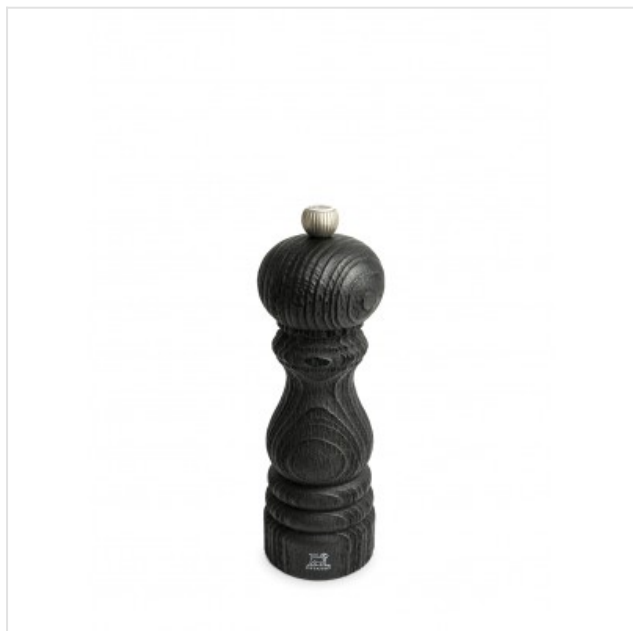

Paris Nature Black Manuele zoutmolen zwart 18 cm Peugeot

Categorie:
Merk: Peugeot
Model: 41410

42,90€

OMSCHRIJVING

Deze manuele Paris zoutmolen Nature Black 18 cm wordt volledig geproduceerd in Frankrijk. Zijn tijdloze design, de materialen, de zorg die besteed wordt aan het fabricage- en opwaarderingsproces, maken van deze molen een absolute referentie.

De iconische Paris zoutmolen 18 cm geeft aan hoe sterk Peugeot gehecht is aan zijn favoriete materialen, met name hout en staal. In de Nature Black uitvoering symboliseert hij ook zijn inzet voor het milieu. De body van de molen is immers gemaakt van upcycled hout. Deze Paris zoutmolen Nature Black 18 cm is ontworpen voor het malen van steenzout. Zijn metalen knop bovenaan de molen heeft een instelbare maalgraad, het biedt je de mogelijkheid om te kiezen tussen fijn en korrelig zout.

- Vervaardigd in Frankrijk
- Molen gemaakt van na het verven geüpcyclede, houten onderdelen, opgevaardeerd - PEFC™ -hout, afkomstig uit Franse bossen
- Ecologisch getinte vernis, van plantaardige oorsprong
- De unieke structuur wordt bekomen door het mechanisch zandstralen van de molen.
- Zijn maalwerk heeft een onbeperkte garantie
- Instelknop voor de maalgraad

SPECIFICATIE

Algemeen

Elektrisch

Fysieke kenmerken

Hoogte	18 cm
Kleur	Zwart
Materiaal	HOUT

Bovenstaande informatie is uitsluitend informatief/indicatief en aan wijziging onderhevig

MA	13u - 18u	VRIJ	9u tot 18u
DI	9u tot 18u	ZAT	10u tot 18u
WOE	9u tot 18u	ZON	GESLOTEN
DO	9u tot 18u		