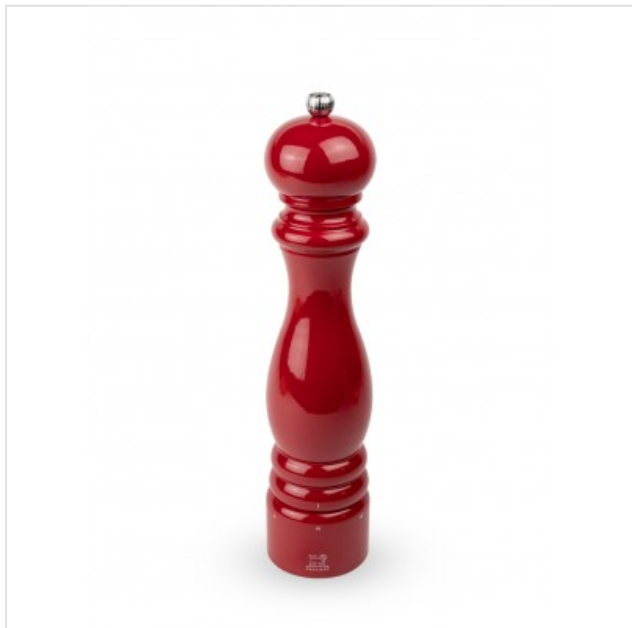

## Paris u'Select Manuele pepermolen gelakt hout passierood 30cm Peugeot

Categorie:  
Merk: Peugeot  
Model: 41250

79,99€

### OMSCHRIJVING

Paris u'Select MOULIN POIVRE 30 cm LAQUE ROUGE PASSION BOIS6,7cm

Manuele pepermolen uit gelakt hout, passierood, u'Select, 30 cm

Majestueus in grootte, oogverblindend in kleur, de passierode Paris u'Select pepermolen 30 cm maakt indruk in de keuken. Zijn meerwaarde? Hij is uitgerust met een ingenieuze functie waarmee je de maalgraad van de peper nauwkeurig kan instellen.

Een rode molen (moulin rouge) met passie

Gedraaid, geveerd en geassembleerd in Frankrijk, in het hart van de Franche-Comté, combineert deze iconische molen esthetiek en vindingrijkheid wat ten goede komt aan de smaak en de zintuigen. Het stalen maalwerk van deze molen van 30 cm, met een onbeperkte garantie, is ontworpen om de aroma's van peper te onthullen. Zijn u'Select-systeem met instelbare maalgraad geeft je ook de mogelijkheid om makkelijk de maalgraad te selecteren die het beste past bij jouw smaak. Draai de instelring onderaan de voet van jouw molen naar 1 voor een zeer fijne maling en naar 6 voor een grovere maling.

- Stralende kleur en glanzende afwerking
- PEFC™-hout, afkomstig uit Franse bossen
- U>Select-systeem met instelbare maalgraad: 6 vooraf ingestelde maalgraden
- Zijn maalwerk heeft een levenslange garantie
- Molen met 5 jaar garantie
- Om zwarte, witte, groene of rode pepers, roze bessen (maximaal 15% in een pepermengeling) en korianderzaadjes te malen
- Klaar voor gebruik: peperkorrels inbegrepen