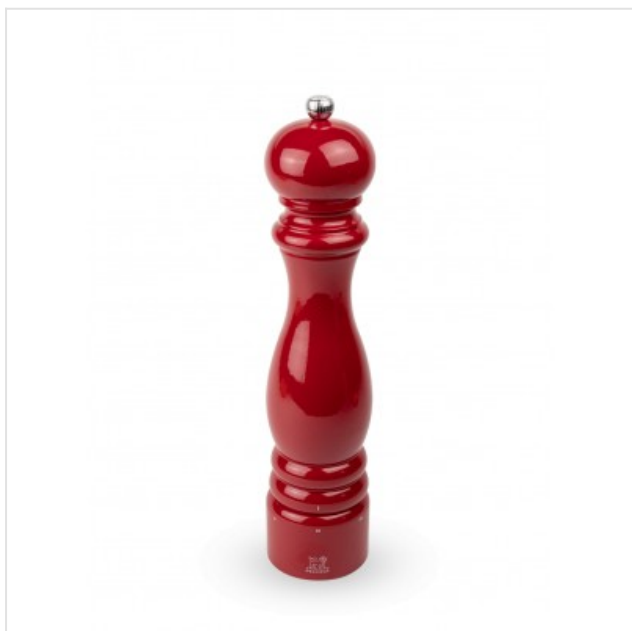

Paris u'Select Manuele zoutmolen gelakt hout passierood 30cm Peugeot

Categorie:
Merk: Peugeot
Model: 41267

79,99€

OMSCHRIJVING

Paris u'Select MOULIN SEL 30 cm LAQUE ROUGE PASSION BOIS6,7cm

Manuele zoutmolen uit gelakt hout, passierood, u'Select, 30 cm

Met zijn gladde vorm en zijn fruitige, verrukkelijk kleur zal de zoutmolen Paris u'Select in passierode lak lak jou weten te bekoren. Deze manuele zoutmolen, gemaakt in Frankrijk, is uitgerust met een door Peugeot gepatenteerd systeem om de maalgraad in te stellen.

Een rode molen (moulin rouge) met passie

De klassieke zoutmolen Paris u'Select 30 cm krijgt een hedendaagse look met deze levendige en schitterende uitvoering in rode lak. De innovatieve zoutmolen Paris u'Select 30 cm in passierode lak is uitgerust met een gepatenteerd systeem om de maalgraad in te stellen waarmee je eenvoudig de fijnheid van het zout kan aanpassen. Deze molen, gemaakt in Frankrijk, is gedraaid, geschilderd en geassembleerd in onze werkplaatsen. Zijn body uit hout is afkomstig uit Franse duurzaam beheerde bossen.

SPECIFICATIE

Algemeen

Elektrisch

Fysieke kenmerken

Hoogte 30 cm

Kleur Rood

Materiaal HOUT

Bovenstaande informatie is uitsluitend informatief/indicatief en aan wijziging onderhevig