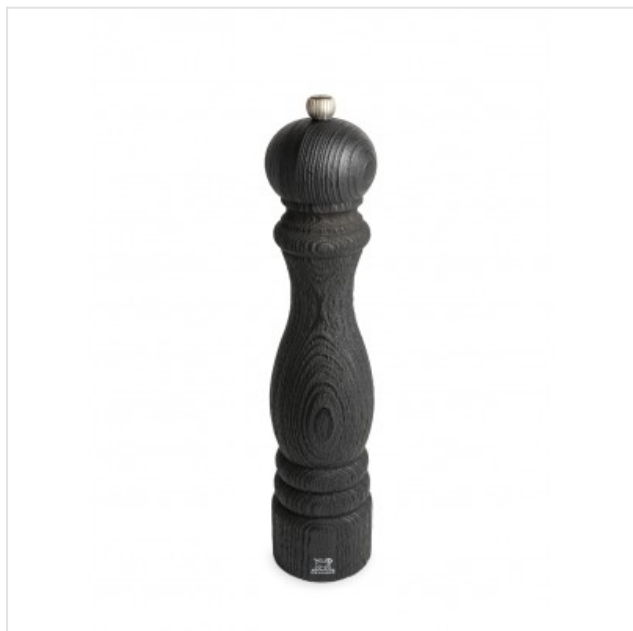

Paris Nature Black Manuele pepermolen zwart 30 cm Peugeot

Categorie:
Merk: Peugeot
Model: 41441

62,90€

OMSCHRIJVING

De body van deze Paris pepermolen 30 cm uit beukenhout met PEFC™-label, is het resultaat van een nooit eerder geziene toepassing van upcycling. Binnenin zit een stalen maalwerk, geproduceerd in Frankrijk en met een levenslange garantie.

De Paris Nature Black molen 30 cm is gemaakt van upcycled hout en werpt een nieuwe blik op hout. De textuur van de molen, het resultaat van zandstralen, wordt vervolgens benadrukt door een zwarte vernis zonder oplosmiddel, waardoor deze molen prachtige matte en glanzende reflecties krijgt. Deze iconische molen is uitgerust met een stalen maalwerk voor peper, wereldwijd erkend en met een levenslange garantie, en met de knop bovenaan kan je de maalgraad instellen. Hij wordt geleverd met een biologische en fairtrade peper, die je zal verrassen dankzij zijn frisse en fruitige toetsen.

- Vervaardigd in Frankrijk
- Molen gemaakt van na het verven geüpcyclede, houten onderdelen, opgewaardeerd - PEFC™-hout, afkomstig uit Franse bossen
- Ecologisch getinte vernis, van plantaardige oorsprong
- De unieke structuur wordt bekomen door het mechanisch zandstralen van de molen.

SPECIFICATIE

Algemeen

Elektrisch

Fysieke kenmerken

Hoogte 30 cm

Kleur Zwart

Materiaal HOUT

Bovenstaande informatie is uitsluitend informatief/indicatief en aan wijziging onderhevig