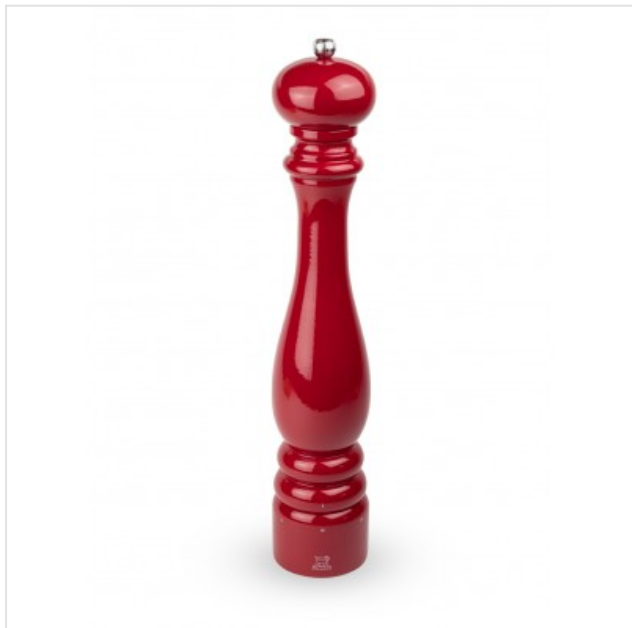

Paris u'Select Manuele pepermolen gelakt hout passierood u'Select 40cm Peugeot

Categorie:
Merk: Peugeot
Model: 41274

114,00€

OMSCHRIJVING

Paris u'Select MOULIN POIVRE 40 cm LAQUE ROUGE PASSION BOIS 7,6cm

Manuele pepermolen uit gelakt hout, passierood, u'Select, 40 cm

Met zijn majestueuze afmetingen, zijn gladde silhouet uitgevoerd in een verrukkelijk rode lak en zijn gepatenteerd u'Select-systeem met instelbare maalgraad, is de pepermolen Paris u'Select 40 cm in passieroodideaal voor gebruik in de keuken maar ook als showstopper voor jouw gasten

Een rode molen (moulin rouge) met passie

Met zijn afmeting van 40 cm is de houten molen bedoeld voor gebruik in de keuken. De pepermolen Paris u'Select 40 cm in passierode lak is uitgerust met een ring om de maalgraad in te stellen met een schaalverdeling van 1 tot 6. Het volstaat eraan te draaien om de gewenste maalgraad te selecteren. 1 voor de fijnste maling, 6 voor de grofste maling. Deze manuele molen, die in onze ateliers in Frankrijk wordt geproduceerd, is uitgerust met een efficiënt krachtig stalen maalwerk voor peper met een onbeperkte garantie.

- Stralende kleur en glanzende afwerking
- PEFC™-hout, afkomstig uit Franse bossen
- U>Select-systeem met instelbare maalgraad: 6 vooraf ingestelde maalgraden
- Zijn maalwerk heeft een levenslange garantie
- Molen met 5 jaar garantie
- Om zwarte, witte, groene of rode pepers, roze bessen (maximaal 15% in een pepermengeling) en korianderzaadjes te malen
- Klaar voor gebruik: peperkorrels inbegrepen