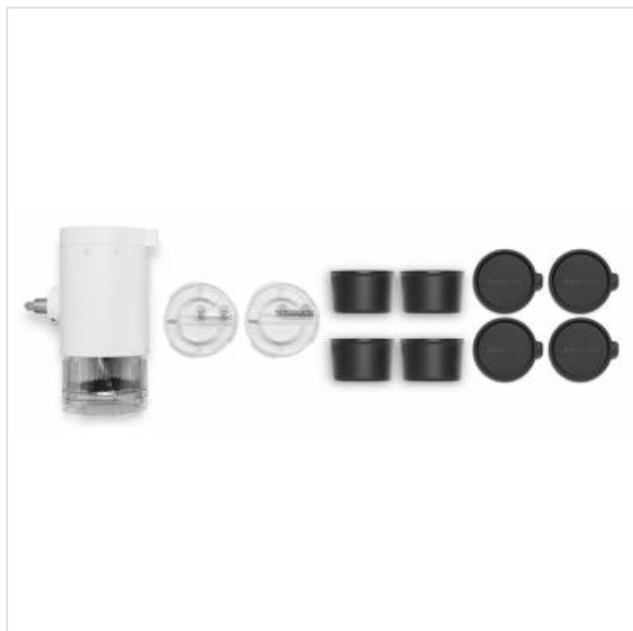

## Shave Ice Accessoire 5KSMSIA KitchenAid

Categorie: Keukenrobots  
accessoires

Merk: KitchenAid

Model: 5KSMSIA

8 0 0 3 4 3 7 0 5 0 1 8 3

149,99€

#### Shave Ice Attachment

Ijsschaafhulpstuk, aangedreven door de KitchenAid mixer/keukenrobot

Eenvoudig te bevestigen, te gebruiken en schoon te maken

In minder dan een minuut schaafijs met een consistente textuur voor toppings, smaakmakers en sauzen