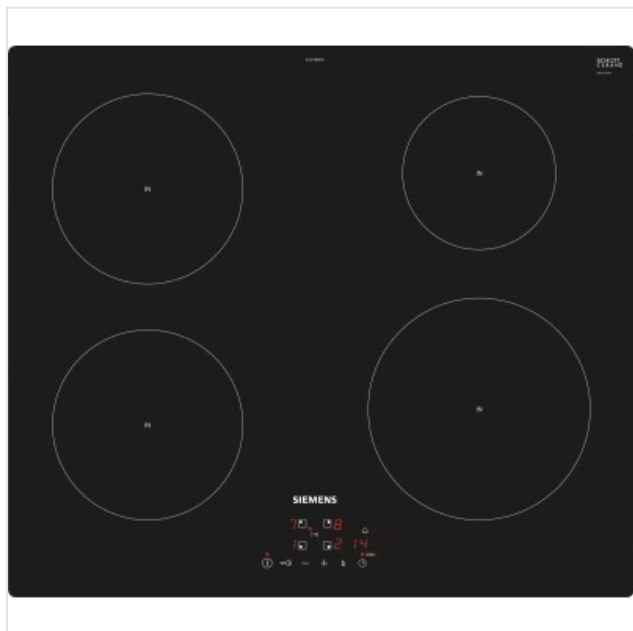

EU611BEB1E Siemens

Categorie: Kookplaat
Merk: Siemens
Model: EU611BEB1E

569,99€

OMSCHRIJVING

Kookplaat iQ100 Inductie 60 cm, smartInduction, 4 zones, Boost, timer, easyTouch Zonder kader

U kunt kookzones inschakelen en bedienen door het touchControl bedieningspaneel lichtjes met een vinger aan te raken.

Nauwkeurig, eenvoudig en innovatief: touchControl.

Met touchControl is de kookplaat buitengewoon gemakkelijk te bedienen. Raak met uw vinger het bedieningspaneel op het geheel glazen front aan.

powerBoost - Verhoogt het vermogen van een inductiezone tot 50%.