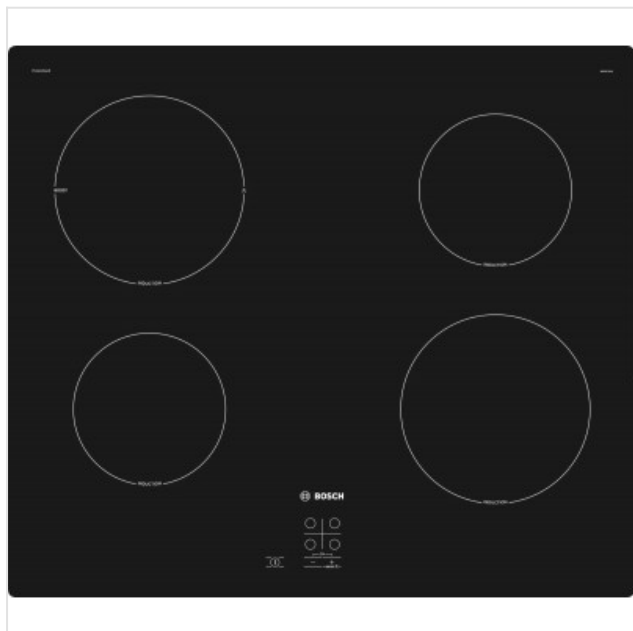

PUG61RAA5E Bosch

Categorie: Kookplaat
Merk: Bosch
Model: PUG61RAA5E

334,99€

OMSCHRIJVING

Kookplaat Serie 2 Inductie 60 cm, SmartInduction, 4 zones, TouchSelect 1x Boost Zonder kader

SPECIFICATIE

Algemeen

Inbouwwijze	Inbouw
Type kookplaat	Inductie

Funcities

Timerfunctie	<input type="checkbox"/>
--------------	--------------------------

Bediening

Knop Aan/Uit	<input checked="" type="checkbox"/>
Type bediening	Knoppen

Fysieke kenmerken

Aansluitwaarde	4600 W
Breedte	592 mm
Diepte	522 mm
Hoogte	51 mm
Kleur	Zwart
Maximale hoogte	500 mm

Bovenstaande informatie is uitsluitend informatief/indicatief en aan wijziging onderhevig

MA	13u - 18u
DI	9u tot 18u
WOE	9u tot 18u
DO	9u tot 18u

VRIJ	9u tot 18u
ZAT	10u tot 18u
ZON	GESLOTEN

Nisbreedte (minimaal)	560 mm
Nisdiepte (minimaal)	5,1 cm
Nishoogte (minimaal)	490 mm