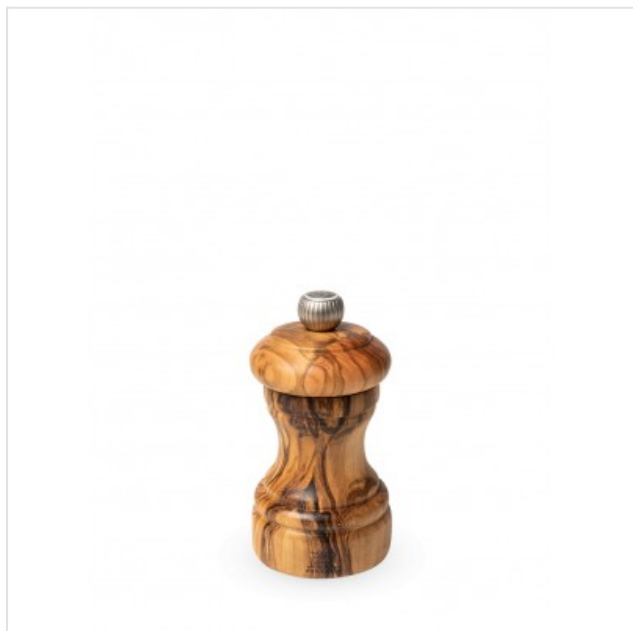

## Bistro Manuele zoutmolen uit olijfhout, 10 cm Peugeot

Categorie:  
Merk: Peugeot  
Model: 2/38212

47,99€

#### Manuele zoutmolen uit olijfhout, 10 cm

Het model Bistro is een eerbetoon aan de eerste pepermolen die in 1874 door Peugeot werd vervaardigd. Deze versie uit olijfhout geeft de Bistro zoutmolen 10 cm een sterk karakter en natuurlijke elegantie.

#### Nobelheid en authenticiteit

Het model Bistro, een echt embleem van het merk Peugeot, is nu beschikbaar in een zeldzaam en nobel hout, namelijk van de olijfbom. Op onnavolgbare wijze onthult het olijfhout prachtige grillige nerven die deze manuele zoutmolen een uitgesproken persoonlijkheid geven. Zijn fluweelzacht gevoel zorgt ervoor dat het een must wordt. Het olijfhout dat voor de productie van deze zoutmolen wordt gebruikt, is afkomstig uit Europese bossen die met respect voor de natuurlijke grondstoffen worden beheerd. Vervaardigd in de Franche-Comté, heeft het stalen maalwerk van de zoutmolen Bistro een onbeperkte garantie. Voor een optimale werking van de molen kunt u droge zoutkristallen (steenzout) van maximaal 4 mm gebruiken.