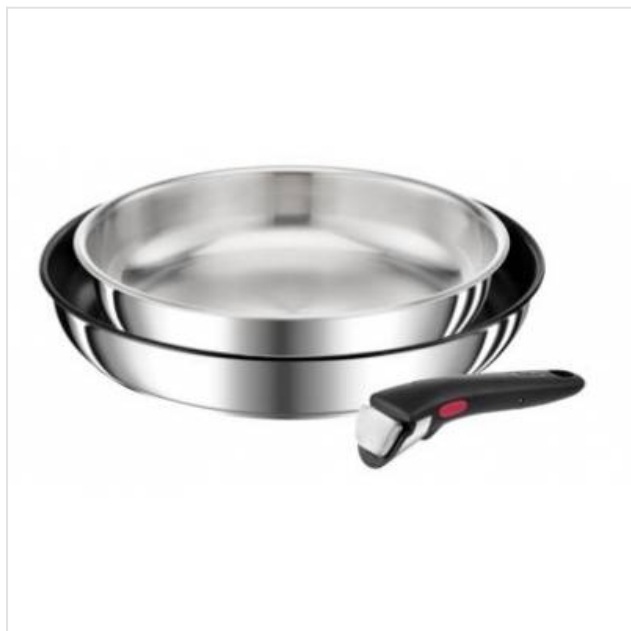

Ingenio Preference 3-delige set braadpannen 24/28cm L9739102 Tefal

Categorie:
Merk: Tefal
Model: L9739102

117,99€

OMSCHRIJVING

Op zoek naar een manier om thuis eenvoudiger te koken? Dan bent u bij Ingenio aan het juiste adres. Een losse handgreep voor potten en pannen om in een handomdraai van het fornuis naar de oven en de koelkast* te gaan? Check. Een stapelbaar ontwerp om plaats te besparen in de keuken? Ook geen probleem. Ingenio, zoveel meer dan een pan!

De Tefal Ingenio Preference combineert 18/10 roestvrij staal met een ultradikke basis die geschikt is voor inductie en een Titanium x6 antiaanbaklaag. Dat zorgt voor compromisloze prestaties en duurzaamheid.

SPECIFICATIE

Algemeen

Geschikt voor
warmtebronnen

Inductie, Gasvuur,
Elektrische
kookplaat,

Fysieke kenmerken

Diameter

28, 24 cm

Kleur