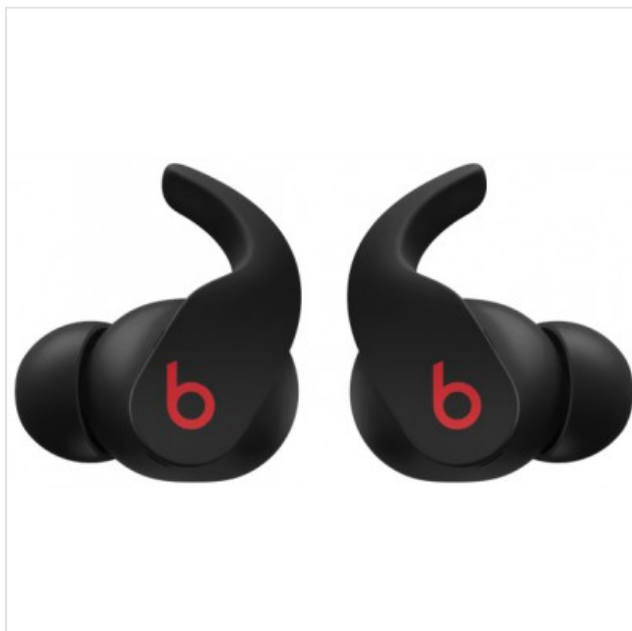

Beats Fit Pro True Wireless Earbuds — Beats Black Apple

Categorie: Hoofdtelefoon
Merk: Apple
Model: MK2F3ZM/A

249,95€

OMSCHRIJVING

Ontworpen voor comfort

Beats Fit Pro zijn uitgerust met comfortabele en flexibele vleugeltips, zodat ze stevig en prettig in je oren zitten. Het universele vleugeltipontwerp is grondig getest door allerlei atleten. Je kunt er dus op vertrouwen dat deze oortjes tijdens je werk en het sporten goed blijven zitten. Compleet met drukverlagende ventilatieopeningen, zodat je deze oortjes de hele dag comfortabel kunt dragen

Zachte siliconen oortips in drie maten voor oortjes die op jou zijn afgestemd. Met de pastest1 voor zowel Apple als Android zorg je dat de oortjes goed passen, een aangepaste akoestische afdichting hebben en optimale prestaties leveren.